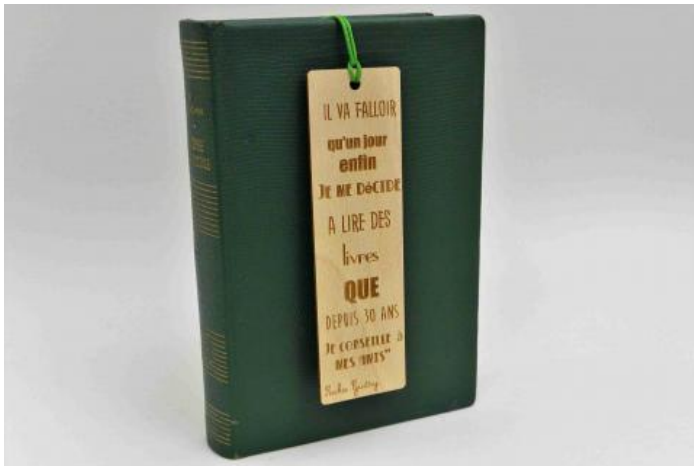

Gravure laser par une entreprise Cantalienne également.

15,5 cm x 4,5 cm

Il va falloir qu'un jour ...

Marque Page en CP de bouleau de 1,5mm d'épaisseur

PRIX : **9 EUR**