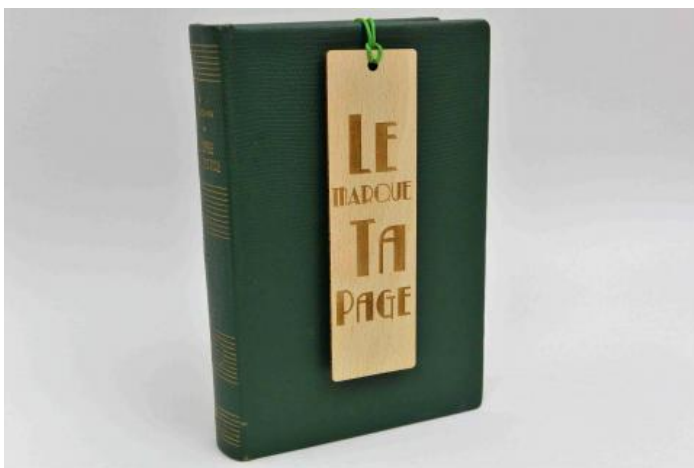

PRIX : **95 EUR**

Ces derniers, empilés les uns sur les autres pivotent tous indépendamment autour d'un axe central.

Haut. totale : 110 cm / Tasseaux : Le plus long (bas) : 50 cm / Le plus petit (haut) : 6 cm

Bijoux

Marques pages

Gravure laser par une entreprise Cantalienne également.

15,5 cm x 4,5 cm

Il va falloir qu'un jour ...

Marque Page en CP de bouleau de 1,5mm d'épaisseur

PRIX : **9 EUR**

Gravure laser par une entreprise Cantalienne également.

15,5 cm x 4,5 cm

Le Marque Ta Page !

Marque Page en CP de bouleau de 1,5mm d'épaisseur

PRIX : **9 EUR**