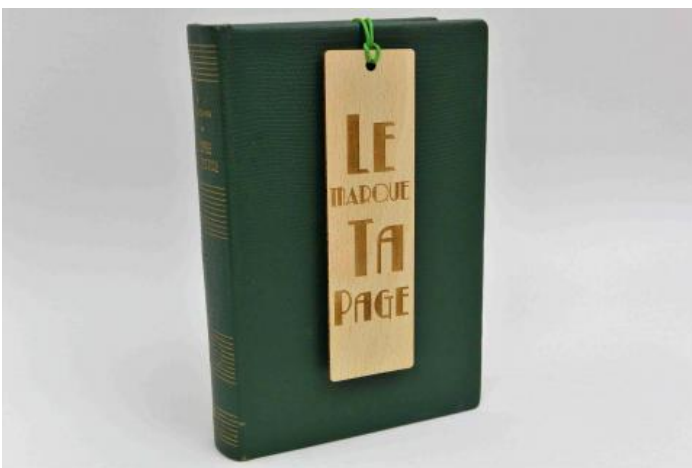

PRIX : **95 EUR**

Ces derniers, empilés les uns sur les autres pivotent tous indépendamment autour d'un axe central.

Haut. totale : 110 cm / Tasseaux : Le plus long (bas) : 50 cm / Le plus petit (haut) : 6 cm

Bijoux

Marques pages

Gravure laser par une entreprise Cantalienne également.

15,5 cm x 4,5 cm

Il va falloir qu'un jour ...

Marque Page en CP de bouleau de 1,5mm d'épaisseur

PRIX : **9 EUR**

Gravure laser par une entreprise Cantalienne également.

15,5 cm x 4,5 cm

Le Marque Ta Page !

Marque Page en CP de bouleau de 1,5mm d'épaisseur

PRIX : **9 EUR**