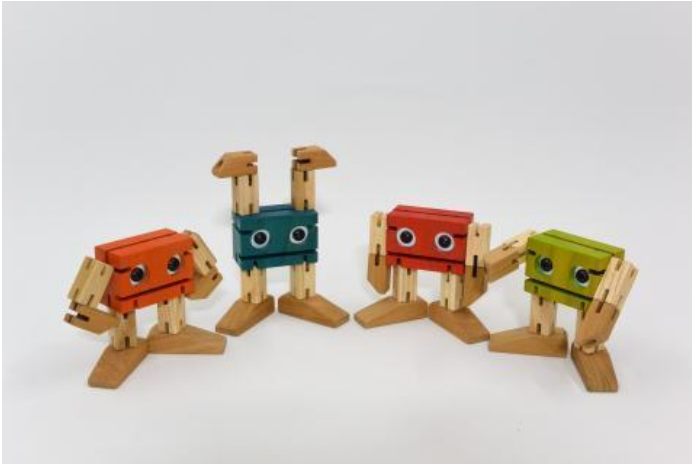

Robots

MANO, Le Robot Articulé en Bois Massifs

Robot en bois massifs (Frêne et Merisier), articulé et caractérisé en ce qu'il comporte un système d'élastiques associé à des perçages et rainures lui permettant de prendre au minimum 2,52 trillions de positions.

PRIX : **65 EUR**

(Les Trillions sont des milliards de milliards)

Hauteur : 21 cm / Largeur : 11 cm / épaisseur : 2,9 cm

MINIMAN

Robot en bois massifs (Frêne et Merisier), articulé et caractérisé en ce qu'il comporte un système d'élastiques associé à des perçages et rainures lui permettant de prendre des trillions de positions.

PRIX : **35 EUR**

Contrairement au Robot Mano, Le Robot Miniman n'est pas numéroté, ne possède pas de boîte et n'a pas de socle et de tige métal.

Hauteur : 13,5 cm / Largeur : 9 cm / épaisseur : 3 cm

MANOLITO