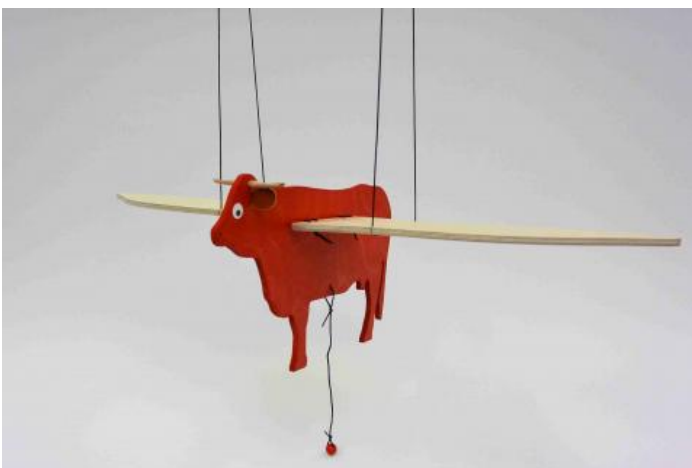

Cette dernière est un objet de décoration original et coloré qui donnera du peps dans votre environnement et celui de vos petits.

Long. : 65 cm + ficelle de 100 cm

Guirlande Crayons

C'est une guirlande verticale constituée de jolis crayons de couleurs et de perles en bois !

PRIX : 23 EUR

La Cigogne

Mobile cigogne d'une très belle envergure

PRIX : **45 EUR**

Elle apaise par le mouvement de ses ailes lent et gracieux

Longueur oiseau : 60 cm / Envergure des ailes : 74 cm / épaisseur : 6 mm

Salers Volante Colorée !

Mobile à suspendre

PRIX : **38 EUR**

Cette vache Salers aux cornes de hêtre et aux oreilles de cuir, est un spécimen unique, exclusif chez Les jouets de Fanny !

H :19 cm x Larg. :59 cm x Ep.:5 mm