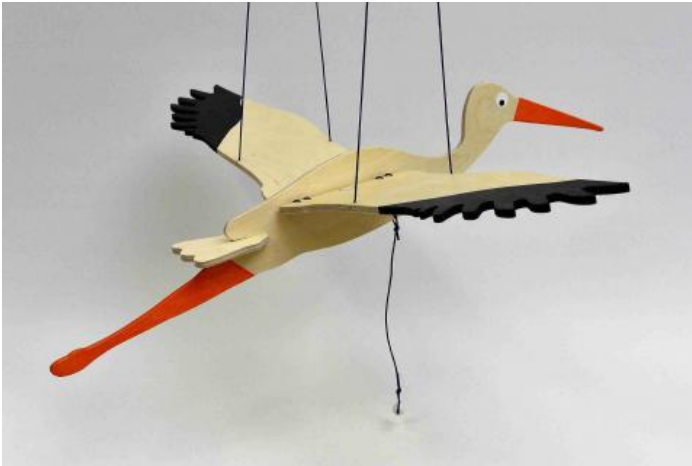

H. totale : 56 cm x Long. : 30 cm x Ep.: 22 mm

Mobiles

Avec le vent, Zigotto fait sans arrêt le pitre

H : 65 cm x Larg. : 21 cm x Ep. : 5 mm

Zigotto, le clown écolo

Mobile à suspendre peint des 2 côtés

PRIX : **26 EUR**

Cette dernière est un objet de décoration original et coloré qui donnera du peps dans votre environnement et celui de vos petits.

Long. : 65 cm + ficelle de 100 cm

Guirlande Crayons

C'est une guirlande verticale constituée de jolis crayons de couleurs et de perles en bois !

PRIX : **23 EUR**

La Cigogne

Mobile cigogne d'une très belle envergure

PRIX : **45 EUR**

Elle apaise par le mouvement de ses ailes lent et gracieux

Longueur oiseau : 60 cm / Envergure des ailes : 74 cm / épaisseur : 6 mm

Salers Volante Colorée !

Mobile à suspendre

PRIX : **38 EUR**

Cette vache Salers aux cornes de hêtre et aux oreilles de cuir, est un spécimen unique, exclusif chez Les jouets de Fanny !

H :19 cm x Larg. :59 cm x Ep.:5 mm