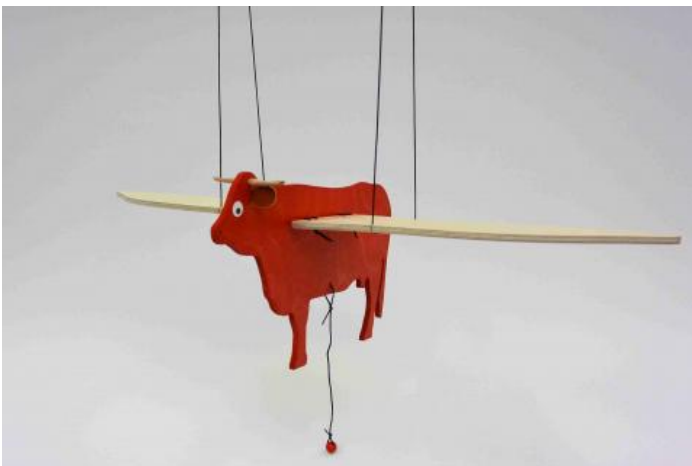

Cette dernière est un objet de décoration original et coloré qui donnera du peps dans votre environnement et celui de vos petits.

Long. : 65 cm + ficelle de 100 cm

Guirlande Crayons

C'est une guirlande verticale constituée de jolis crayons de couleurs et de perles en bois !

PRIX : **23 EUR**

La Cigogne

Mobile cigogne d'une très belle envergure

PRIX : **45 EUR**

Elle apaise par le mouvement de ses ailes lent et gracieux

Longueur oiseau : 60 cm / Envergure des ailes : 74 cm / épaisseur : 6 mm

Salers Volante Colorée !

Mobile à suspendre

PRIX : **38 EUR**

Cette vache Salers aux cornes de hêtre et aux oreilles de cuir, est un spécimen unique, exclusif chez Les jouets de Fanny !

H :19 cm x Larg. :59 cm x Ep.:5 mm