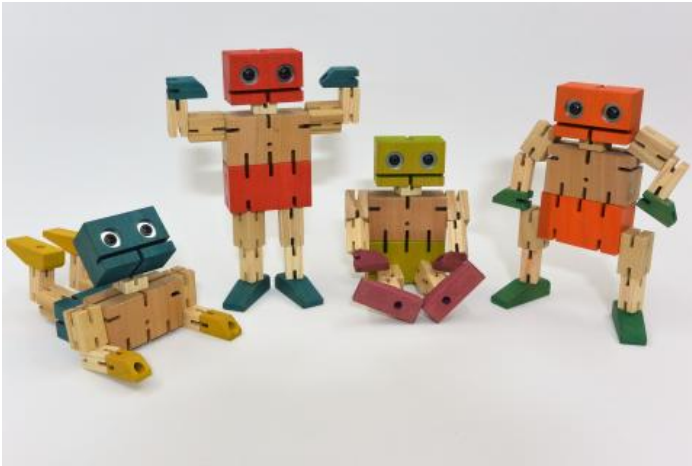

cantal
ARTISANAT

Les Jouets de Fanny

FABRICATION ARTISANALE DE JOUETS EN BOIS

MADE IN CANTAL

Il était une fois, une fabrique artisanale de jouets en bois nommée : **Les Jouets de Fanny**.

Elle fut créée en novembre 2010 dans la belle vallée de la Jordanne, à Velzic.

Mais ce n'était pas par hasard. Car son papa, Jean-Paul, très grand passionné et collectionneur de jouets anciens transmet le virus à sa fille sans qu'elle ne s'en rende compte. Et il réapparut à travers la création de jouets en bois. Un désir largement encouragé et soutenu par son amoureux Stéphane déjà menuisier avant elle.

Robots

MANO, Le Robot Articulé en Bois Massifs

Robot en bois massifs (Frêne et Merisier), articulé et caractérisé en ce qu'il comporte un système d'élastiques associé à des perçages et rainures lui permettant de prendre au minimum 2,52 trillions de positions.