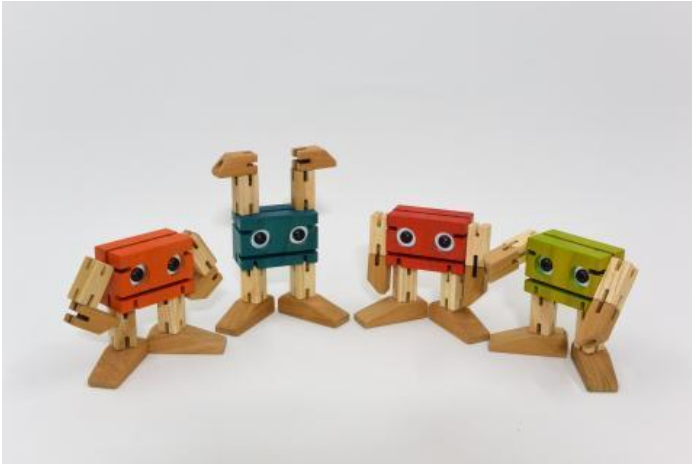

Robots

MANO, Le Robot Articulé en Bois Massifs

Robot en bois massifs (Frêne et Merisier), articulé et caractérisé en ce qu'il comporte un système d'élastiques associé à des perçages et rainures lui permettant de prendre au minimum 2,52 trillions de positions.

PRIX : 65 EUR

(Les Trillions sont des milliards de milliards)

Hauteur : 21 cm / Largeur : 11 cm / épaisseur : 2,9 cm

MINIMAN

Robot en bois massifs (Frêne et Merisier), articulé et caractérisé en ce qu'il comporte un système d'élastiques associé à des perçages et rainures lui permettant de prendre des trillions de positions.

PRIX : 35 EUR

Contrairement au Robot Mano, Le Robot Miniman n'est pas numéroté, ne possède pas de boîte et n'a pas de socle et de tige métal.

Hauteur : 13,5 cm / Largeur : 9 cm / épaisseur : 3 cm

MANOLITO