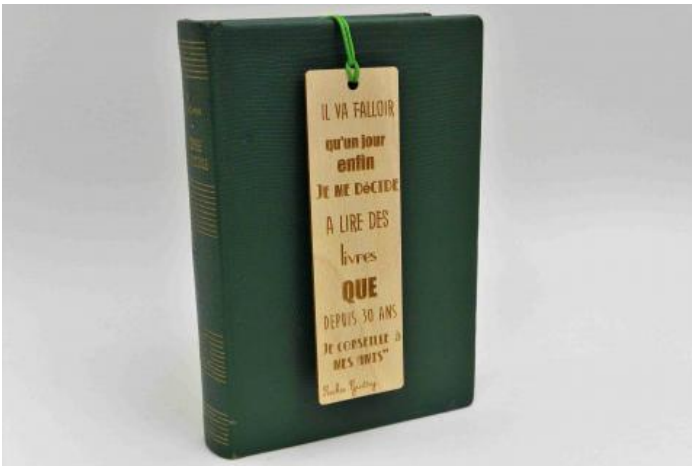

Gravure laser par une entreprise Cantalienne également.

15,5 cm x 4,5 cm

Il va falloir qu'un jour ...

Marque Page en CP de bouleau de 1,5mm d'épaisseur

PRIX : **9 EUR**