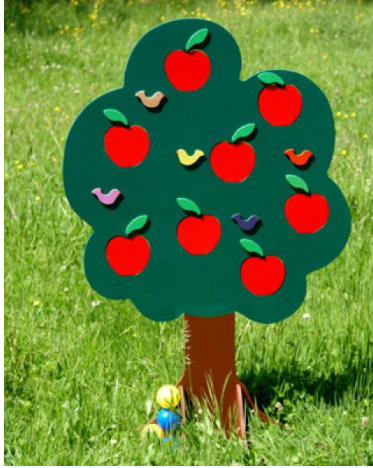

Hauteur : 8,5 cm / Longueur : 12 cm / épaisseur : 2,5 cm

Camion Les Triplettes

Collection : "Les Triplettes de Velzic" - Camion
en Hêtre Massif

PRIX : **24 EUR**

Ce camion a été développé en partenariat avec un designer de la région, Allan George.
Son Instagram : [allangeorgedesign](https://www.instagram.com/allangeorgedesign) et son site : allangeorgedesign.com

Hauteur : 9 cm / Longueur : 19 cm / épaisseur : 2,5 cm

Arbres Chamboulos

Pommier

Ce jouet est un chamboule-tout

PRIX : 110 EUR

Le but est de lancer les balles en visant les cibles (pommes) sur l'arbre. 4 balles légères et sans danger, sont fournies avec l'arbre. Le pied stabilisateur de l'arbre, est démontable pour un rangement aisé.