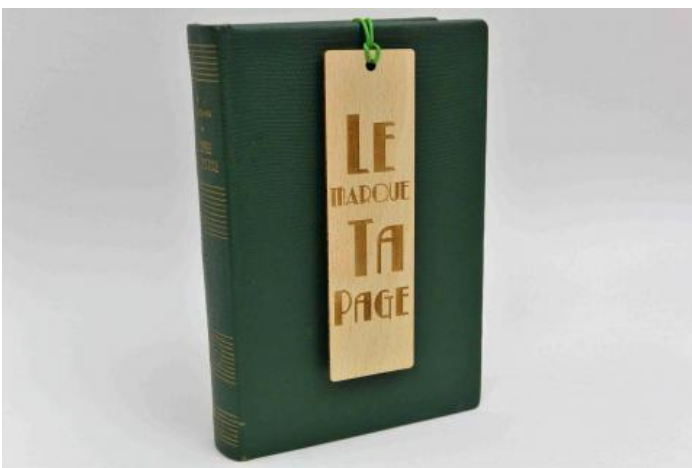

PRIX : 95 EUR

Ces derniers, empilés les uns sur les autres pivotent tous indépendamment autour d'un axe central.

Haut. totale : 110 cm / Tasseaux : Le plus long (bas) : 50 cm / Le plus petit (haut) : 6 cm

Bijoux

Marques pages

Gravure laser par une entreprise Cantalienne également.

15,5 cm x 4,5 cm

Il va falloir qu'un jour ...

Marque Page en CP de bouleau de 1,5mm d'épaisseur

PRIX : **9 EUR**

Gravure laser par une entreprise Cantalienne également.

15,5 cm x 4,5 cm

Le Marque Ta Page !

Marque Page en CP de bouleau de 1,5mm d'épaisseur

PRIX : **9 EUR**