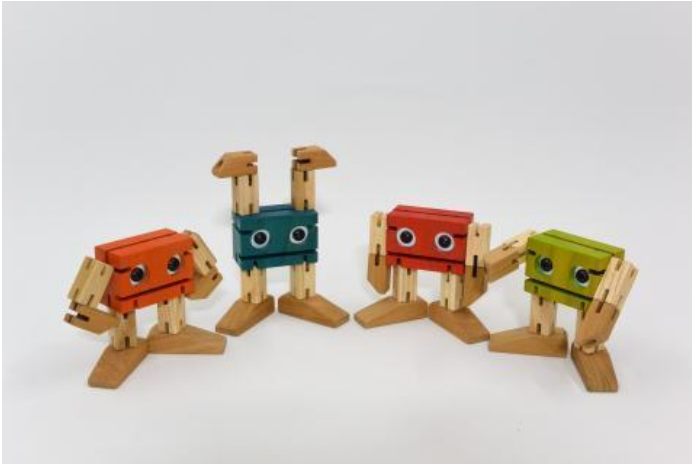

Robots

MANO, Le Robot Articulé en Bois Massifs

Robot en bois massifs (Frêne et Merisier), articulé et caractérisé en ce qu'il comporte un système d'élastiques associé à des perçages et rainures lui permettant de prendre au minimum 2,52 trillions de positions.

PRIX : **65 EUR**

(Les Trillions sont des milliards de milliards)

Hauteur : 21 cm / Largeur : 11 cm / épaisseur : 2,9 cm

MINIMAN

Robot en bois massifs (Frêne et Merisier), articulé et caractérisé en ce qu'il comporte un système d'élastiques associé à des perçages et rainures lui permettant de prendre des trillions de positions.

PRIX : **35 EUR**

Contrairement au Robot Mano, Le Robot Miniman n'est pas numéroté, ne possède pas de boîte et n'a pas de socle et de tige métal.

Hauteur : 13,5 cm / Largeur : 9 cm / épaisseur : 3 cm

MANOLITO

Robot en bois massifs (Frêne et Merisier), articulé et caractérisé en ce qu'il comporte un système d'élastiques associé à des perçages et rainures lui permettant de prendre des milliards de positions.