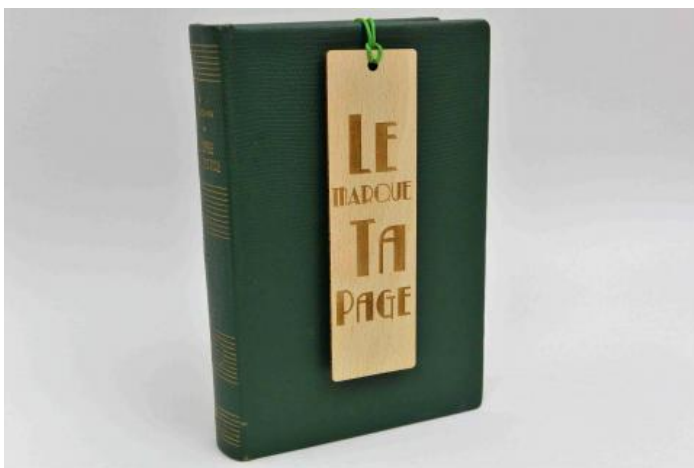

PRIX : 95 EUR

Ces derniers, empilés les uns sur les autres pivotent tous indépendamment autour d'un axe central.

Haut. totale : 110 cm / Tasseaux : Le plus long (bas) : 50 cm / Le plus petit (haut) : 6 cm

Bijoux

Marques pages

Gravure laser par une entreprise Cantalienne également.

15,5 cm x 4,5 cm

Il va falloir qu'un jour ...

Marque Page en CP de bouleau de 1,5mm d'épaisseur

PRIX : **9 EUR**

Gravure laser par une entreprise Cantalienne également.

15,5 cm x 4,5 cm

Le Marque Ta Page !

Marque Page en CP de bouleau de 1,5mm d'épaisseur

PRIX : **9 EUR**