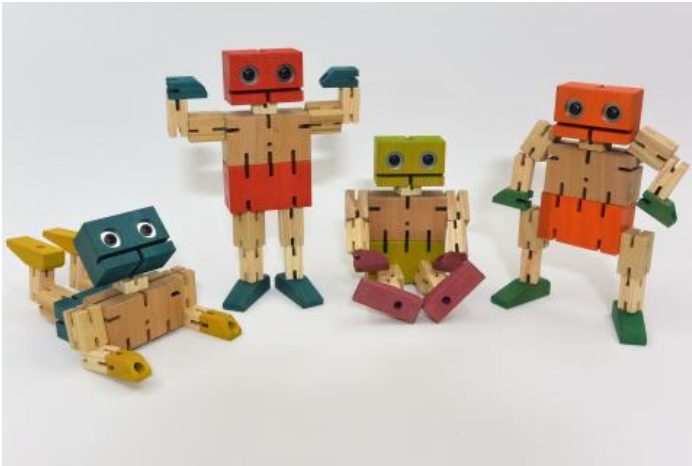

Il était une fois, une fabrique artisanale de jouets en bois nommée : **Les Jouets de Fanny**.

Elle fut créée en novembre 2010 dans la belle vallée de la Jordanne, à Velzic.

Il y a fort longtemps, Fanny exerçait le métier d'éducatrice spécialisée. L'art thérapie faisait partie intégrante de ses cursus scolaire et professionnel. Mais le besoin de création l'emporta sur tout le reste, et elle partit suivre une formation de menuiserie pour vivre de sa passion.

Mais ce n'était pas par hasard. Car son papa, Jean-Paul, très grand passionné et collectionneur de jouets anciens transmet le virus à sa fille sans qu'elle ne s'en rende compte. Et il réapparut à travers la création de jouets en bois. Un désir largement encouragé et soutenu par son amoureux Stéphane déjà menuisier avant elle.

Robots

MANO, Le Robot Articulé en Bois Massifs

Robot en bois massifs (Frêne et Merisier), articulé et caractérisé en ce qu'il comporte un système d'élastiques associé à des perçages et rainures lui permettant de prendre au minimum 2,52 trillions de positions.

Robot en bois massifs (Frêne et Merisier), articulé et caractérisé en ce qu'il comporte un système d'élastiques associé à des perçages et rainures lui permettant de prendre des milliards de positions.