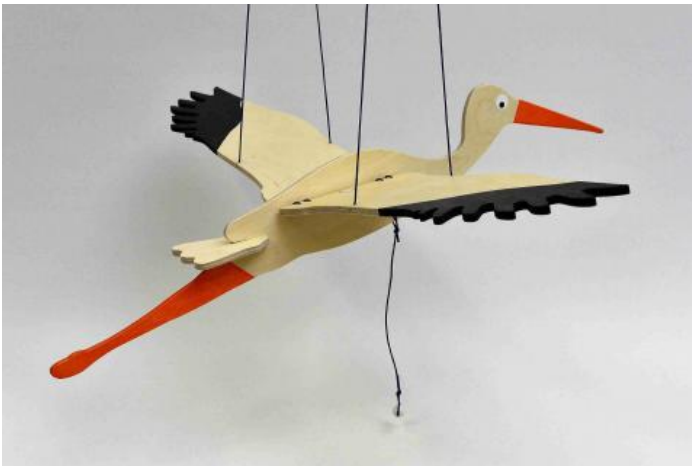

H. totale : 56 cm x Long. : 30 cm x Ep.: 22 mm

Mobiles

Avec le vent, Zigotto fait sans arrêt le pitre

H : 65 cm x Larg. : 21 cm x Ep. : 5 mm

Zigotto, le clown écolo

Mobile à suspendre peint des 2 côtés

PRIX : 26 EUR

Guirlande Crayons

C'est une guirlande verticale constituée de jolis crayons de couleurs et de perles en bois !

PRIX : 23 EUR

Cette dernière est un objet de décoration original et coloré qui donnera du peps dans votre environnement et celui de vos petits.

Long. : 65 cm + ficelle de 100 cm

La Cigogne

Mobile cigogne d'une très belle envergure

PRIX : **45 EUR**

Elle apaise par le mouvement de ses ailes lent et gracieux

Longueur oiseau : 60 cm / Envergure des ailes : 74 cm / épaisseur : 6 mm