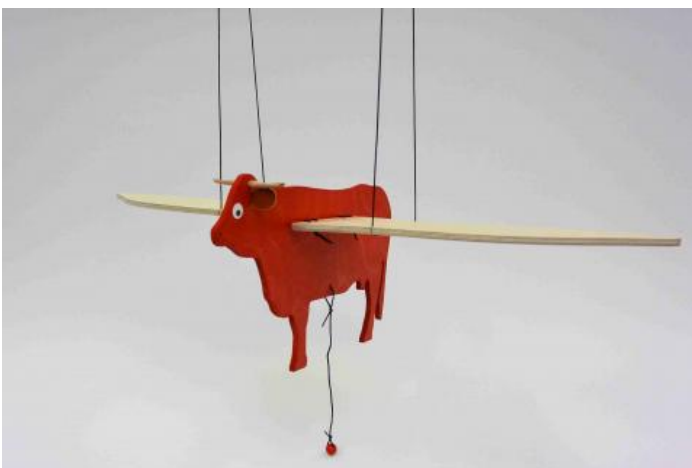

Guirlande Crayons

C'est une guirlande verticale constituée de jolis crayons de couleurs et de perles en bois !

PRIX : 23 EUR

Cette dernière est un objet de décoration original et coloré qui donnera du peps dans votre environnement et celui de vos petits.

Long. : 65 cm + ficelle de 100 cm

La Cigogne

Mobile cigogne d'une très belle envergure

PRIX : **45 EUR**

Elle apaise par le mouvement de ses ailes lent et gracieux

Longueur oiseau : 60 cm / Envergure des ailes : 74 cm / épaisseur : 6 mm

Salers Volante Colorée !

Mobile à suspendre

PRIX : **38 EUR**

Cette vache Salers aux cornes de hêtre et aux oreilles de cuir, est un spécimen unique, exclusif chez Les jouets de Fanny !

H :19 cm x Larg. :59 cm x Ep.:5 mm