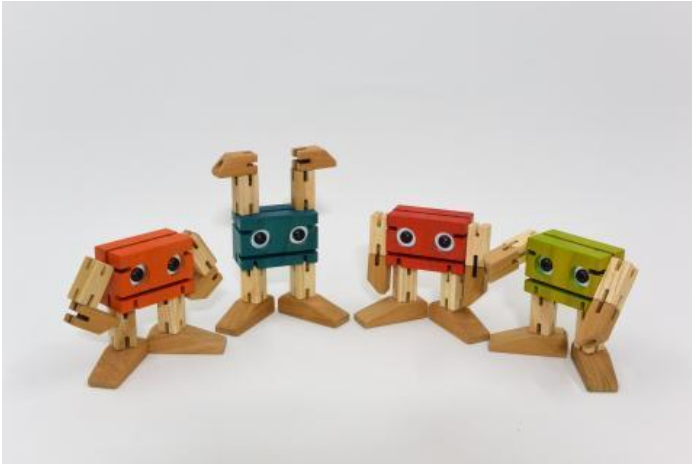

## **MANO, Le Robot Articulé en Bois Massifs**

Robot en bois massifs (Frêne et Merisier), articulé et caractérisé en ce qu'il comporte un système d'élastiques associé à des perçages et rainures lui permettant de prendre au minimum 2,52 trillions de positions.

**PRIX : 65 EUR**

(Les Trillions sont des milliards de milliards)

Hauteur : 21 cm / Largeur : 11 cm / épaisseur : 2,9 cm

## **MINIMAN**

Robot en bois massifs (Frêne et Merisier), articulé et caractérisé en ce qu'il comporte un système d'élastiques associé à des perçages et rainures lui permettant de prendre des trillions de positions.

## MANOLITO

Robot en bois massifs (Frêne et Merisier), articulé et caractérisé en ce qu'il comporte un système d'élastiques associé à des perçages et rainures lui permettant de prendre des milliards de positions.