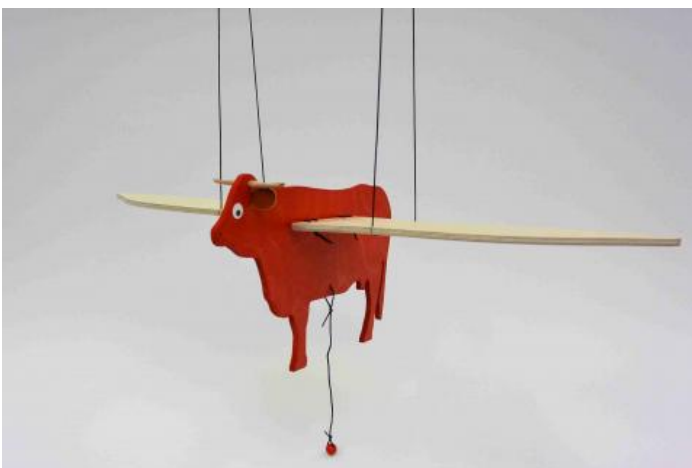

## Guirlande Crayons

C'est une guirlande verticale constituée de jolis crayons de couleurs et de perles en bois !

PRIX : **23 EUR**

## La Cigogne

Mobile cigogne d'une très belle envergure

PRIX : **45 EUR**

Elle apaise par le mouvement de ses ailes lent et gracieux

Longueur oiseau : 60 cm / Envergure des ailes : 74 cm / épaisseur : 6 mm

## Salers Volante Colorée !

Mobile à suspendre

PRIX : **38 EUR**

Cette vache Salers aux cornes de hêtre et aux oreilles de cuir, est un spécimen unique, exclusif chez Les jouets de Fanny !

H :19 cm x Larg. :59 cm x Ep.:5 mm