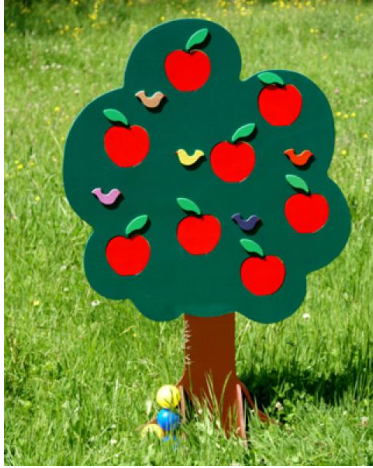

Hauteur : 8,5 cm / Longueur : 12 cm / épaisseur : 2,5 cm

Camion Les Triplettes

Collection "Les Triplettes de Velzic" - Camion
en Hêtre Massif

PRIX : **24 EUR**

Ce camion a été développé en partenariat avec un designer de la région, Allan George.
Instagram : allangeorgedesign

Hauteur : 9 cm / Longueur : 19 cm / épaisseur : 2,5 cm

Arbres Chamboulos

Pommier

Ce jouet est un chamboule-tout

PRIX : 110 EUR

Le but est de lancer les balles en visant les cibles (pommes) sur l'arbre. 4 balles légères et sans danger, sont fournies avec l'arbre. Le pied stabilisateur de l'arbre, est démontable pour un rangement aisé.