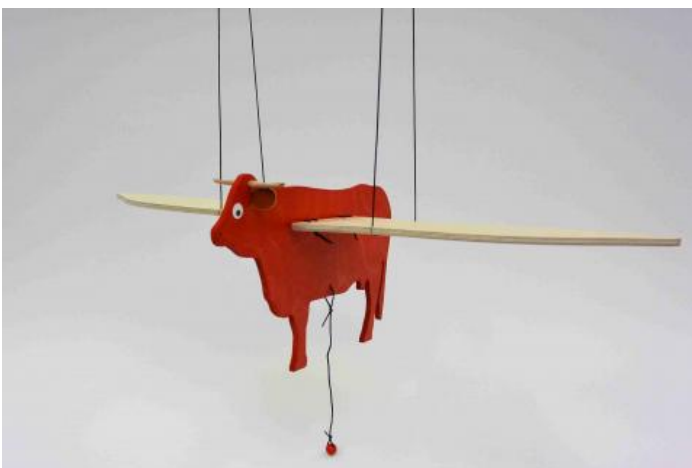

Cette dernière est un objet de décoration original et coloré qui donnera du peps dans votre environnement et celui de vos petits.

Long. : 65 cm + ficelle de 100 cm

Guirlande Crayons

C'est une guirlande verticale constituée de jolis crayons de couleurs et de perles en bois !

PRIX : **23 EUR**

La Cigogne

Mobile cigogne d'une très belle envergure

PRIX : **45 EUR**

Elle apaise par le mouvement de ses ailes lent et gracieux

Longueur oiseau : 60 cm / Envergure des ailes : 74 cm / épaisseur : 6 mm

Salers Volante Colorée !

Mobile à suspendre

PRIX : **38 EUR**

Cette vache Salers aux cornes de hêtre et aux oreilles de cuir, est un spécimen unique, exclusif chez Les jouets de Fanny !

H :19 cm x Larg. :59 cm x Ep.:5 mm