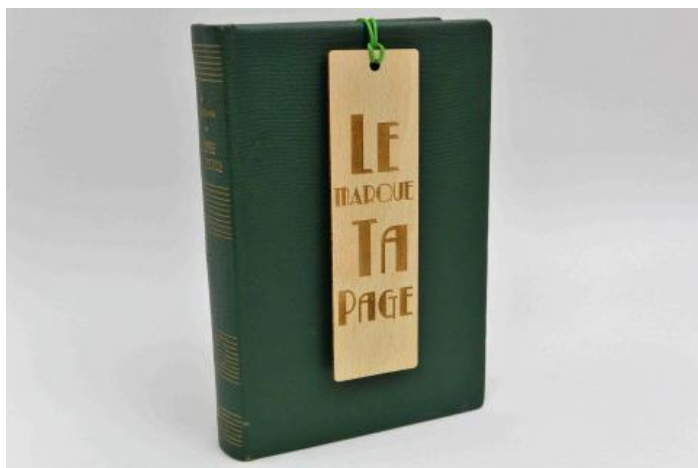

Bijoux

Marques pages

Il est bon ...

Marque Page en CP de bouleau de 1,5mm d'épaisseur

PRIX : 9 EUR

Gravure laser par une entreprise Cantalienne également.

15,5 cm x 4,5 cm

Il va falloir qu'un jour ...

Marque Page en CP de bouleau de 1,5mm d'épaisseur

PRIX : 9 EUR

Gravure laser par une entreprise Cantalienne également.

15,5 cm x 4,5 cm

Gravure laser par une entreprise Cantalienne également.

15,5 cm x 4,5 cm

Peu de livres ...

Marque Page en CP de bouleau de 1,5mm d'épaisseur

PRIX : 9 EUR

Gravure laser par une entreprise Cantalienne également.

15,5 cm x 4,5 cm

Le Marque Ta Page !

Marque Page en CP de bouleau de 1,5mm d'épaisseur