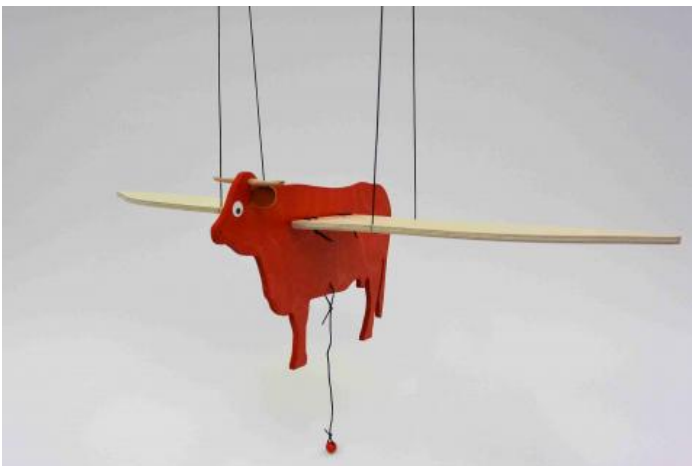

Guirlande Crayons

C'est une guirlande verticale constituée de jolis crayons de couleurs et de perles en bois !

PRIX : **23 EUR**

Cette dernière est un objet de décoration original et coloré qui donnera du peps dans votre environnement et celui de vos petits.

Long. : 65 cm + ficelle de 100 cm

La Cigogne

Mobile cigogne d'une très belle envergure

PRIX : **45 EUR**

Elle apaise par le mouvement de ses ailes lent et gracieux

Longueur oiseau : 60 cm / Envergure des ailes : 74 cm / épaisseur : 6 mm

Salers Volante Colorée !

Mobile à suspendre

PRIX : **38 EUR**

Cette vache Salers aux cornes de hêtre et aux oreilles de cuir, est un spécimen unique, exclusif chez Les jouets de Fanny !

H :19 cm x Larg. :59 cm x Ep.:5 mm