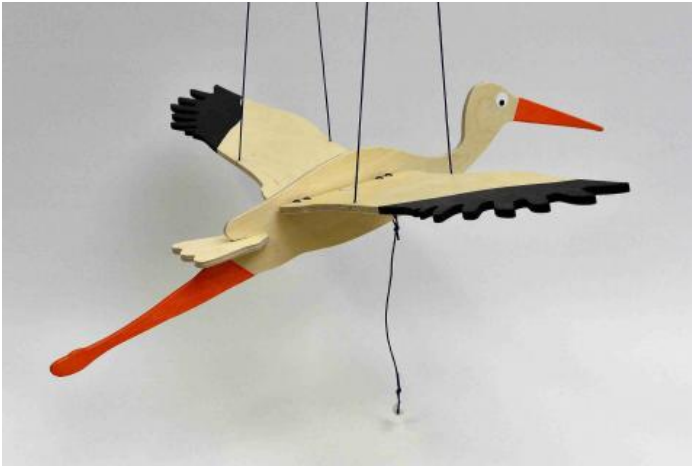

H. totale : 56 cm x Long. : 30 cm x Ep.: 22 mm

Mobiles

Avec le vent, Zigotto fait sans arrêt le pitre

H : 65 cm x Larg. : 21 cm x Ep. : 5 mm

Zigotto, le clown écolo

Mobile à suspendre peint des 2 côtés

PRIX : **26 EUR**

Guirlande Crayons

C'est une guirlande verticale constituée de jolis crayons de couleurs et de perles en bois !

PRIX : **23 EUR**

Cette dernière est un objet de décoration original et coloré qui donnera du peps dans votre environnement et celui de vos petits.

Long. : 65 cm + ficelle de 100 cm

La Cigogne

Mobile cigogne d'une très belle envergure

PRIX : **45 EUR**

Elle apaise par le mouvement de ses ailes lent et gracieux

Longueur oiseau : 60 cm / Envergure des ailes : 74 cm / épaisseur : 6 mm