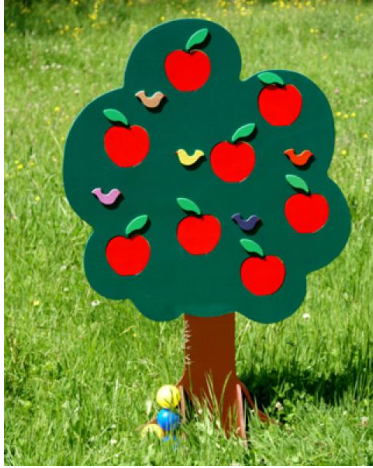

Hauteur : 8,5 cm / Longueur : 12 cm / épaisseur : 2,5 cm

Camion Les Triplettes

Collection "Les Triplettes de Velzic" - Camion
en Hêtre Massif

PRIX : **24 EUR**

Ce camion a été développé en partenariat avec un designer de la région, Allan George.
Instagram : [allangeorgedesign](#)

Hauteur : 9 cm / Longueur : 19 cm / épaisseur : 2,5 cm

Arbres Chamboulos

Pommier

Ce jouet est un chamboule-tout

PRIX : 110 EUR

Le but est de lancer les balles en visant les cibles (pommes) sur l'arbre. 4 balles légères et sans danger, sont fournies avec l'arbre. Le pied stabilisateur de l'arbre, est démontable pour un rangement aisé.