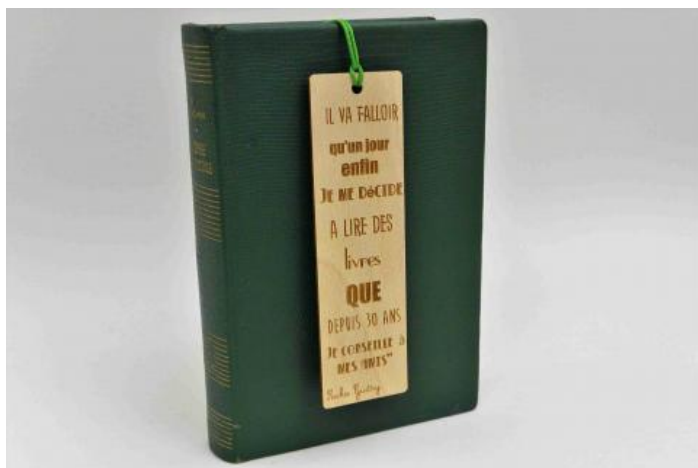

PRIX : 95 EUR

Ces derniers, empilés les uns sur les autres pivotent tous indépendamment autour d'un axe central.

Haut. totale : 110 cm / Tasseaux : Le plus long (bas) : 50 cm / Le plus petit (haut) : 6 cm

Bijoux

Marques pages

Il est bon ...

Marque Page en CP de bouleau de 1,5mm d'épaisseur

PRIX : 9 EUR

Gravure laser par une entreprise Cantalienne également.

15,5 cm x 4,5 cm

Il va falloir qu'un jour ...