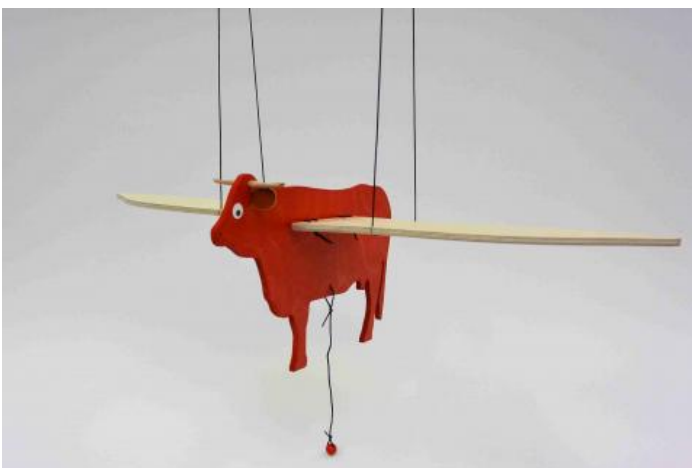

## Guirlande Crayons

C'est une guirlande verticale constituée de jolis crayons de couleurs et de perles en bois !

PRIX : **23 EUR**

Cette dernière est un objet de décoration original et coloré qui donnera du peps dans votre environnement et celui de vos petits.

## La Cigogne

Mobile cigogne d'une très belle envergure

PRIX : **45 EUR**

Elle apaise par le mouvement de ses ailes lent et gracieux

Longueur oiseau : 60 cm / Envergure des ailes : 74 cm / épaisseur : 6 mm

## Salers Volante Colorée !

Mobile à suspendre

PRIX : **38 EUR**

Cette vache Salers aux cornes de hêtre et aux oreilles de cuir, est un spécimen unique, exclusif chez Les jouets de Fanny !

H :19 cm x Larg. :59 cm x Ep.:5 mm