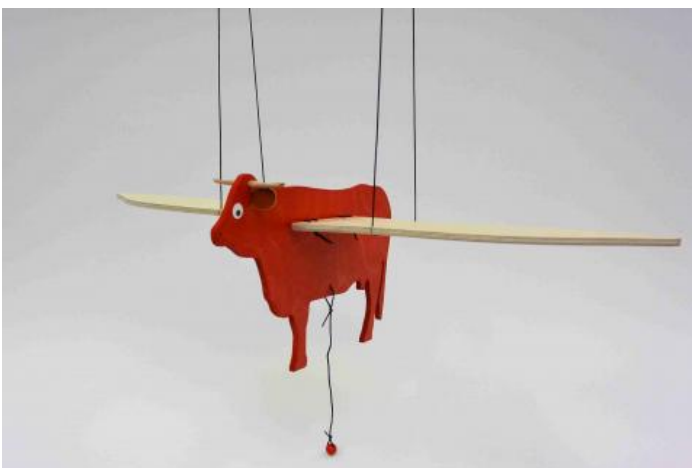

Guirlande Crayons

C'est une guirlande verticale constituée de jolis crayons de couleurs et de perles en bois !

PRIX : **23 EUR**

Cette dernière est un objet de décoration original et coloré qui donnera du peps dans votre environnement et celui de vos petits.

Long. : 65 cm + ficelle de 100 cm

La Cigogne

Mobile cigogne d'une très belle envergure

PRIX : **45 EUR**

Elle apaise par le mouvement de ses ailes lent et gracieux

Longueur oiseau : 60 cm / Envergure des ailes : 74 cm / épaisseur : 6 mm

Salers Volante Colorée !

Mobile à suspendre

PRIX : **38 EUR**

Cette vache Salers aux cornes de hêtre et aux oreilles de cuir, est un spécimen unique, exclusif chez Les jouets de Fanny !

H :19 cm x Larg. :59 cm x Ep.:5 mm