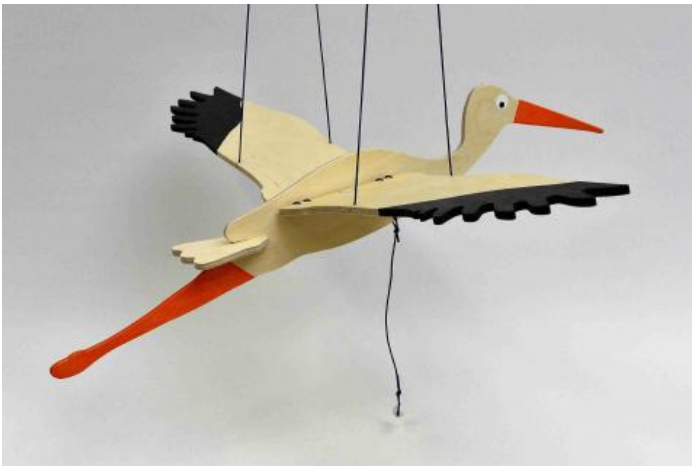

H. totale : 56 cm x Long. : 30 cm x Ep.: 22 mm

Mobiles

Avec le vent, Zigotto fait sans arrêt le pitre

H : 65 cm x Larg. : 21 cm x Ep. : 5 mm

Zigotto, le clown écolo

Mobile à suspendre peint des 2 côtés

PRIX : 26 EUR

Cette dernière est un objet de décoration original et coloré qui donnera du peps dans votre environnement et celui de vos petits.

Long. : 65 cm + ficelle de 100 cm

Guirlande Crayons

C'est une guirlande verticale constituée de jolis crayons de couleurs et de perles en bois !

PRIX : 23 EUR

La Cigogne

Mobile cigogne d'une très belle envergure

PRIX : **45 EUR**

Elle apaise par le mouvement de ses ailes lent et gracieux

Longueur oiseau : 60 cm / Envergure des ailes : 74 cm / épaisseur : 6 mm

Salers Volante Colorée !

Mobile à suspendre

PRIX : **38 EUR**

Cette vache Salers aux cornes de hêtre et aux oreilles de cuir, est un spécimen unique, exclusif chez Les jouets de Fanny !

H :19 cm x Larg. :59 cm x Ep.:5 mm