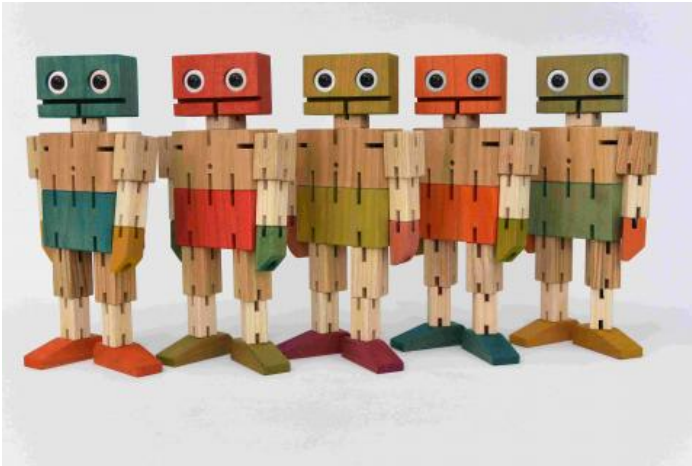

# Les Jouets de Fanny

FABRICATION ARTISANALE DE JOUETS EN BOIS

MADE IN CANTAL

Il était une fois, une fabrique artisanale de jouets en bois nommée : **Les Jouets de Fanny**.

Elle fut créée en novembre 2010 dans la belle vallée de la Jordanne, à Velzic.

Mais ce n'était pas par hasard. Car son papa, Jean-Paul, très grand passionné et collectionneur de jouets anciens transmet le virus à sa fille sans qu'elle ne s'en rende compte. Et il réapparut à travers la création de jouets en bois. Un désir largement encouragé et soutenu par son amoureux Stéphane déjà menuisier avant elle.

## **MANO, Le Robot Articulé en Bois Massifs**

Robot en bois massifs (Frêne et Merisier), articulé et caractérisé en ce qu'il comporte un système d'élastiques associé à des perçages et rainures lui permettant de prendre au minimum 2,52 trillions de positions.