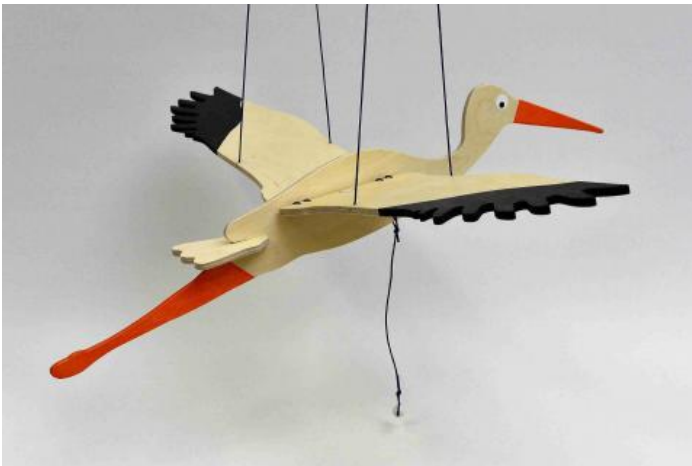

H. totale : 56 cm x Long. : 30 cm x Ep.: 22 mm

Mobiles

Avec le vent, Zigotto fait sans arrêt le pitre

H : 65 cm x Larg. : 21 cm x Ep. : 5 mm

Zigotto, le clown écolo

Mobile à suspendre peint des 2 côtés

PRIX : **26 EUR**

Guirlande Crayons

C'est une guirlande verticale constituée de jolis crayons de couleurs et de perles en bois !

PRIX : **23 EUR**

Cette dernière est un objet de décoration original et coloré qui donnera du peps dans votre environnement et celui de vos petits.

Long. : 65 cm + ficelle de 100 cm

La Cigogne

Mobile cigogne d'une très belle envergure

PRIX : **45 EUR**

Elle apaise par le mouvement de ses ailes lent et gracieux

Longueur oiseau : 60 cm / Envergure des ailes : 74 cm / épaisseur : 6 mm