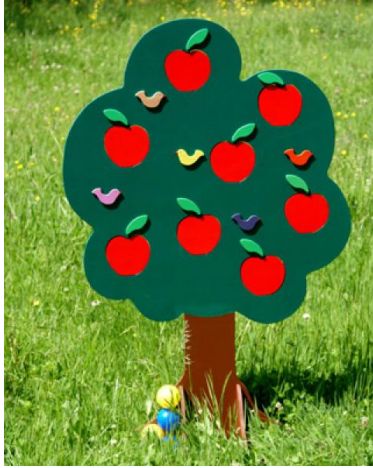

Véhicules

La Deudeuche

2 CV en bois massif

PRIX : 16 EUR

Une Deudeuche en bois : Spécimen vintage unique.

H : 6 cm X long : 14 cm X ép : 30 mm

Arbres Chamboulos

Pommier

Ce jouet est un chamboule-tout

PRIX : 110 EUR

Le but est de lancer les balles en visant les cibles (pommes) sur l'arbre. 4 balles légères et sans danger, sont fournies avec l'arbre. Le pied stabilisateur de l'arbre, est démontable pour un rangement aisé.