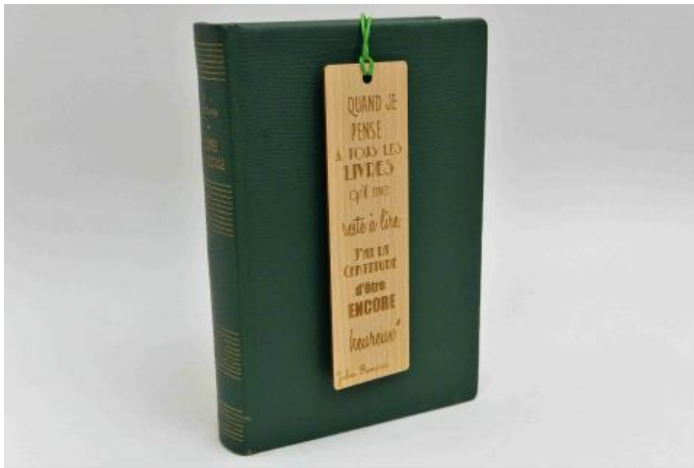

Peu de livres ...

Marque Page en CP de bouleau de 1,5mm d'épaisseur

PRIX : **9 EUR**

Gravure laser par une entreprise Cantalienne également.

15,5 cm x 4,5 cm

Le Marque Ta Page !

Marque Page en CP de bouleau de 1,5mm d'épaisseur

PRIX : **9 EUR**

Quand je pense ...

Marque Page en CP de bouleau de 1,5mm d'épaisseur

PRIX : 9 EUR

Gravure laser par une entreprise Cantalienne également.

15,5 cm x 4,5 cm