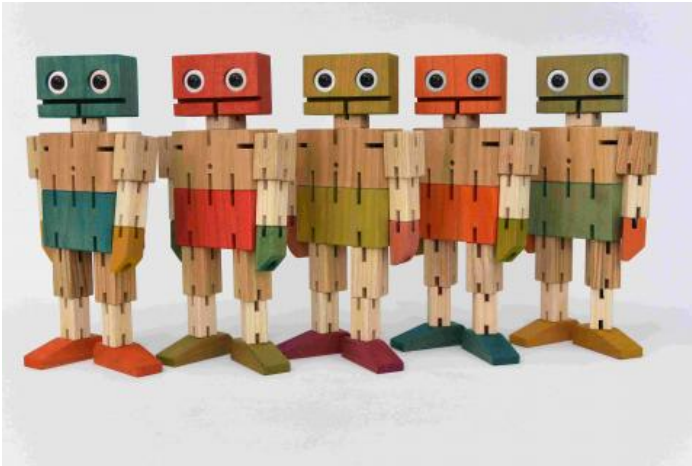

cantal
ARTISANAT

Les Jouets de Fanny

FABRICATION ARTISANALE DE JOUETS EN BOIS

MADE IN CANTAL

Il était une fois, une fabrique artisanale de jouets en bois nommée : **Les Jouets de Fanny**.

Elle fut créée en novembre 2010 dans la belle vallée de la Jordanne, à Velzic.

Mais ce n'était pas par hasard. Car son papa, Jean-Paul, très grand passionné et collectionneur de jouets anciens transmet le virus à sa fille sans qu'elle ne s'en rende compte. Et il réapparut à travers la création de jouets en bois. Un désir largement encouragé et soutenu par son amoureux Stéphane déjà menuisier avant elle.

Robot "Mano"

MANO, Le Robot Articulé en Bois Massifs

Robot en bois massifs (Frêne et Merisier), articulé et caractérisé en ce qu'il comporte un système d'élastiques associé à des perçages et rainures lui permettant de prendre au minimum 2,52 trillions de positions.