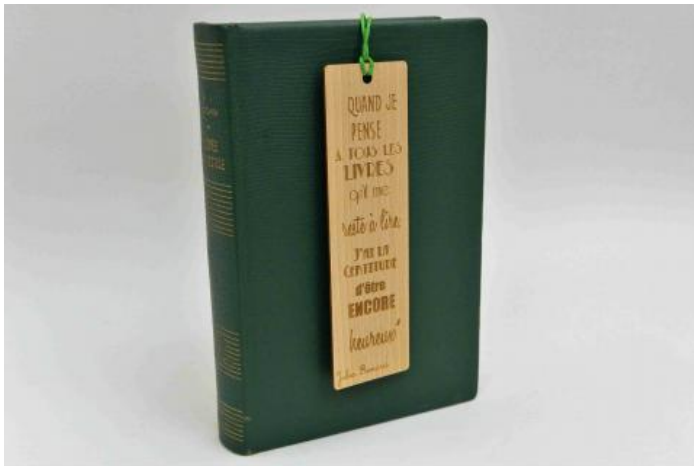

Quand je pense ...

Marque Page en CP de bouleau de 1,5mm d'épaisseur

PRIX : 9 EUR

Gravure laser par une entreprise Cantalienne également.

15,5 cm x 4,5 cm