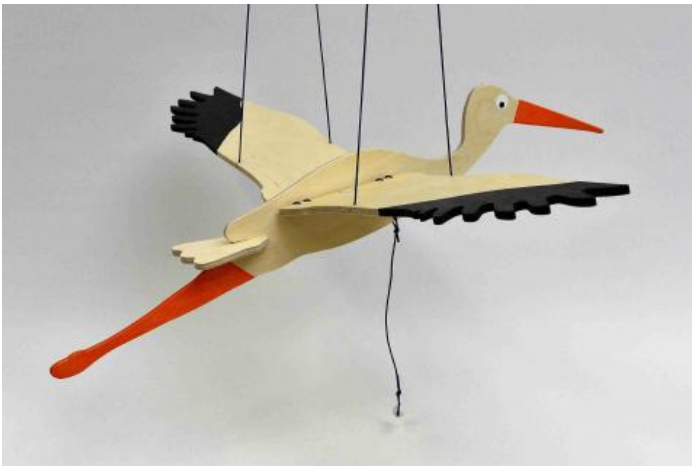

H. totale : 56 cm x Long. : 30 cm x Ep.: 22 mm

Mobiles

Avec le vent, Zigotto fait sans arrêt le pitre

H : 65 cm x Larg. : 21 cm x Ep. : 5 mm

Zigotto, le clown écolo

Mobile à suspendre peint des 2 côtés

PRIX : **26 EUR**

Cette dernière est un objet de décoration original et coloré qui donnera du peps dans votre environnement et celui de vos petits.

Long. : 65 cm + ficelle de 100 cm

Guirlande Crayons

C'est une guirlande verticale constituée de jolis crayons de couleurs et de perles en bois !

PRIX : **23 EUR**

La Cigogne

Mobile cigogne d'une très belle envergure

PRIX : **45 EUR**

Elle apaise par le mouvement de ses ailes lent et gracieux

Longueur oiseau : 60 cm / Envergure des ailes : 74 cm / épaisseur : 6 mm

Salers Volante Colorée !

Mobile à suspendre

PRIX : **38 EUR**

Cette vache Salers aux cornes de hêtre et aux oreilles de cuir, est un spécimen unique, exclusif chez Les jouets de Fanny !

H :19 cm x Larg. :59 cm x Ep.:5 mm