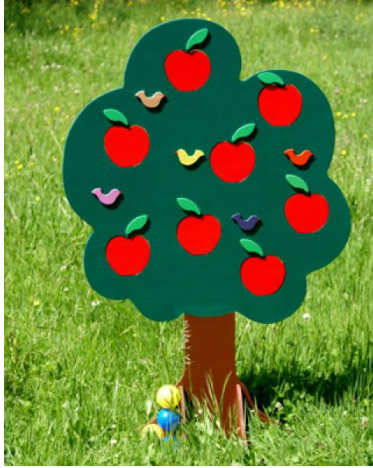

Cette dernière est un objet de décoration original et coloré qui donnera du peps dans votre environnement et celui de vos petits.

Long. : 65 cm + ficelle de 100 cm

Guirlande Crayons

C'est une guirlande verticale constituée de jolis crayons de couleurs et de perles en bois !

Véhicules

La Deudeuche

2 CV en bois massif

PRIX : 16 EUR

Une Deudeuche en bois : Spécimen vintage unique.

H : 6 cm X long : 14 cm X ép : 30 mm

Arbres Chamboulos

Pommier

Ce jouet est un chamboule-tout

PRIX : 110 EUR

Le but est de lancer les balles en visant les cibles (pommes) sur l'arbre. 4 balles légères et sans danger, sont fournies avec l'arbre. Le pied stabilisateur de l'arbre, est démontable pour un rangement aisé.