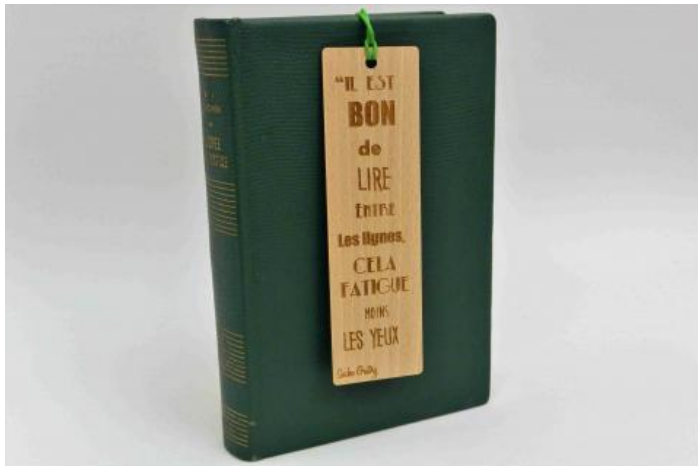

Il est bon ...

Marque Page en CP de bouleau de 1,5mm d'épaisseur

PRIX : 9 EUR

Gravure laser par une entreprise Cantalienne également.

15,5 cm x 4,5 cm