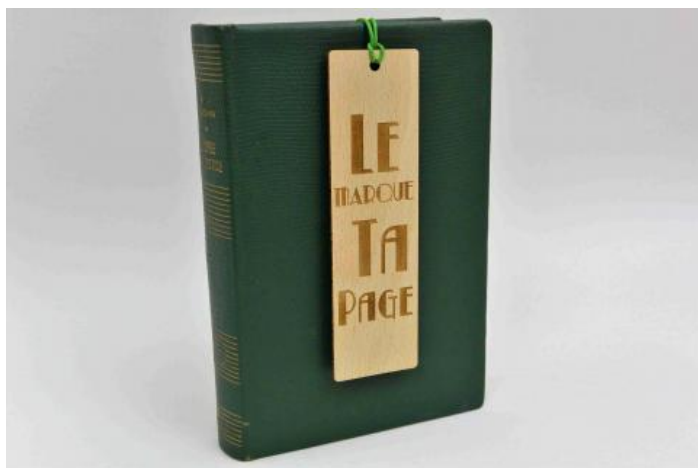

Bijoux

Marques pages

Il est bon ...

Marque Page en CP de bouleau de 1,5mm d'épaisseur

PRIX : 9 EUR

Gravure laser par une entreprise Cantalienne également.

15,5 cm x 4,5 cm

Il va falloir qu'un jour ...

Marque Page en CP de bouleau de 1,5mm d'épaisseur

PRIX : 9 EUR

Gravure laser par une entreprise Cantalienne également.

15,5 cm x 4,5 cm

Gravure laser par une entreprise Cantalienne également.

15,5 cm x 4,5 cm

Peu de livres ...

Marque Page en CP de bouleau de 1,5mm d'épaisseur

PRIX : **9 EUR**

Gravure laser par une entreprise Cantalienne également.

15,5 cm x 4,5 cm

Le Marque Ta Page !

Marque Page en CP de bouleau de 1,5mm d'épaisseur