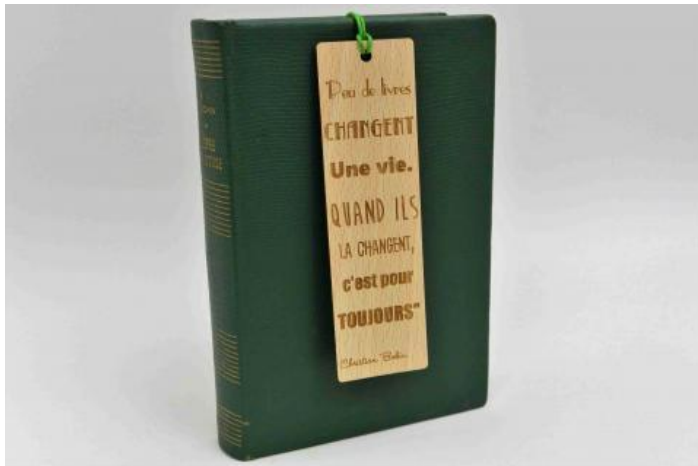

Gravure laser par une entreprise Cantalienne également.

15,5 cm x 4,5 cm

Peu de livres ...

Marque Page en CP de bouleau de 1,5mm d'épaisseur

PRIX : **9 EUR**