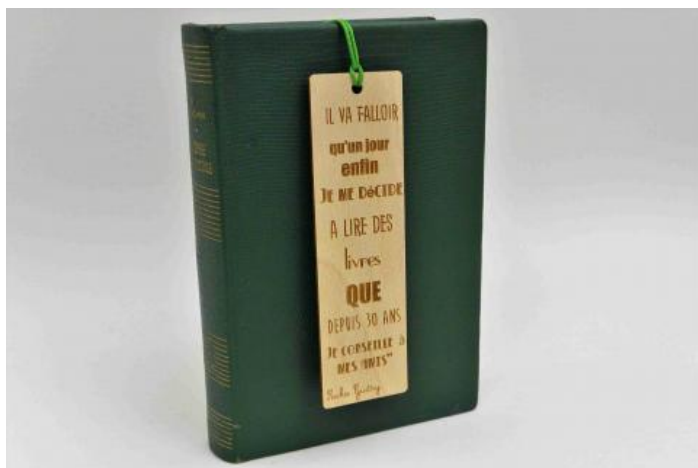

PRIX : **95 EUR**

Ces derniers, empilés les uns sur les autres pivotent tous indépendamment autour d'un axe central.

Haut. totale : 110 cm / Tasseaux : Le plus long (bas) : 50 cm / Le plus petit (haut) : 6 cm

Bijoux

Marques pages

Il est bon ...

Marque Page en CP de bouleau de 1,5mm d'épaisseur

PRIX : 9 EUR

Gravure laser par une entreprise Cantalienne également.

15,5 cm x 4,5 cm

Il va falloir qu'un jour ...