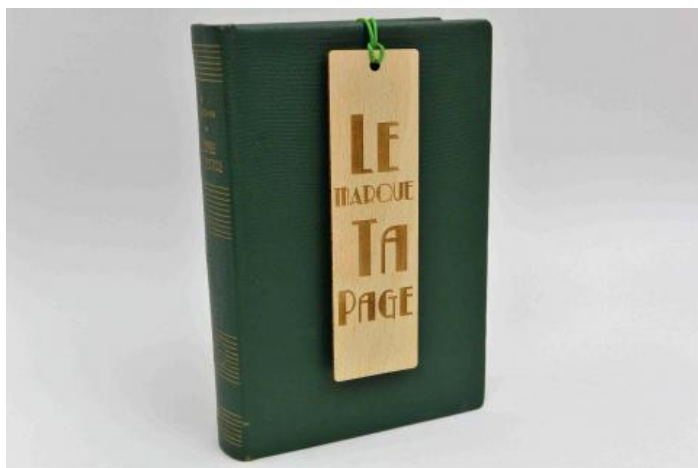

Gravure laser par une entreprise Cantalienne également.

15,5 cm x 4,5 cm

Le Marque Ta Page !

Marque Page en CP de bouleau de 1,5mm d'épaisseur

PRIX : **9 EUR**