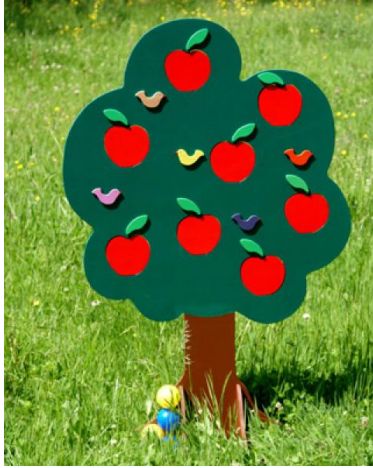

## **La Deudeuche**

2 CV en bois massif

**PRIX : 16 EUR**

Une Deudeuche en bois : Spécimen vintage unique.

H : 6 cm X long : 14 cm X ép : 30 mm

# **Arbres Chamboulos**