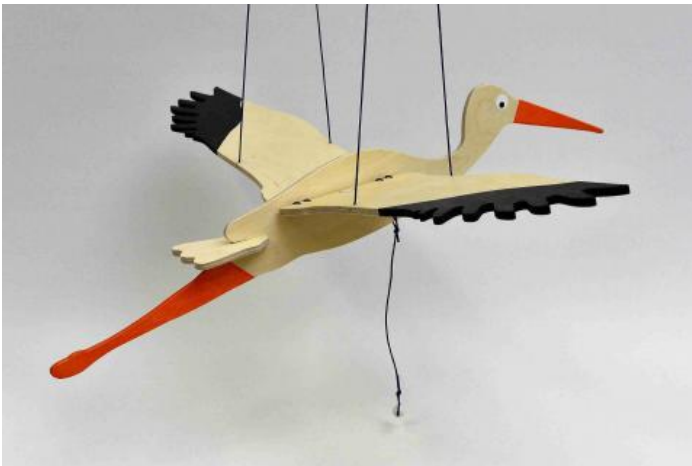

La Cigogne

Mobile cigogne d'une très belle envergure

PRIX : **45 EUR**

Elle apaise par le mouvement de ses ailes lent et gracieux

Longueur oiseau : 60 cm / Envergure des ailes : 74 cm / épaisseur : 6 mm