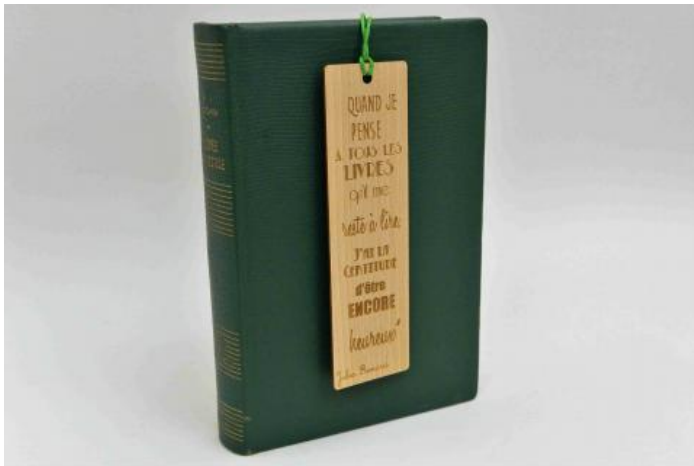

### Peu de livres ...

Marque Page en CP de bouleau de 1,5mm d'épaisseur

PRIX : **9 EUR**

Gravure laser par une entreprise Cantalienne également.

15,5 cm x 4,5 cm

### Le Marque Ta Page !

Marque Page en CP de bouleau de 1,5mm d'épaisseur

PRIX : **9 EUR**