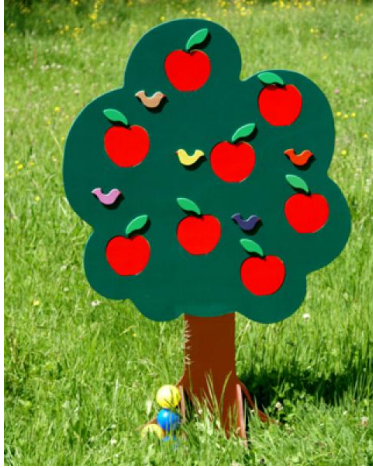

Long. : 65 cm + ficelle de 100 cm

Guirlande Crayons

C'est une guirlande verticale constituée de jolis crayons de couleurs et de perles en bois !

PRIX : 23 EUR

La Cigogne

Mobile cigogne d'une très belle envergure

PRIX : **45 EUR**

Elle apaise par le mouvement de ses ailes lent et gracieux

Longueur oiseau : 60 cm / Envergure des ailes : 74 cm / épaisseur : 6 mm

Salers Volante Colorée !

Mobile à suspendre

PRIX : **38 EUR**

Cette vache Salers aux cornes de hêtre et aux oreilles de cuir, est un spécimen unique, exclusif chez Les jouets de Fanny !

H :19 cm x Larg. :59 cm x Ep.:5 mm

Véhicules

La Deudeuche

2 CV en bois massif

PRIX : 16 EUR

Une Deudeuche en bois : Spécimen vintage unique.

H : 6 cm X long : 14 cm X ép : 30 mm

Arbres Chamboulos

Pommier

Ce jouet est un chamboule-tout

PRIX : 110 EUR

Le but est de lancer les balles en visant les cibles (pommes) sur l'arbre. 4 balles légères et sans danger, sont fournies avec l'arbre. Le pied stabilisateur de l'arbre, est démontable pour un rangement aisé.