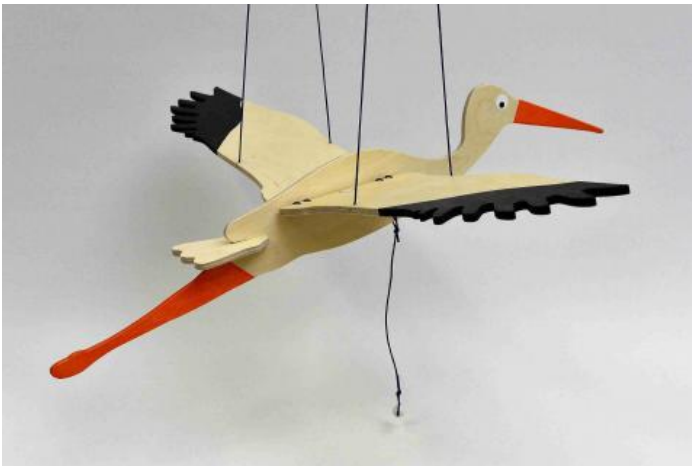

Jouet à pousser en bois massif

PRIX : 42 EUR

Lorsqu'il s'anime, ses pattes en cuir claquent au sol tour à tour, lui donnant un dandinement rigolo plus vrai que nature.

H. totale : 56 cm x Long. : 30 cm x Ep.: 22 mm

Mobiles

Avec le vent, Zigotto fait sans arrêt le pitre

H : 65 cm x Larg. : 21 cm x Ep. : 5 mm

Zigotto, le clown écolo

Mobile à suspendre peint des 2 côtés

PRIX : 26 EUR

Cette dernière est un objet de décoration original et coloré qui donnera du peps dans votre environnement et celui de vos petits.

Long. : 65 cm + ficelle de 100 cm

Guirlande Crayons

C'est une guirlande verticale constituée de jolis crayons de couleurs et de perles en bois !

PRIX : 23 EUR

La Cigogne

Mobile cigogne d'une très belle envergure

PRIX : **45 EUR**

Elle apaise par le mouvement de ses ailes lent et gracieux

Longueur oiseau : 60 cm / Envergure des ailes : 74 cm / épaisseur : 6 mm

Salers Volante Colorée !

Mobile à suspendre

PRIX : **38 EUR**