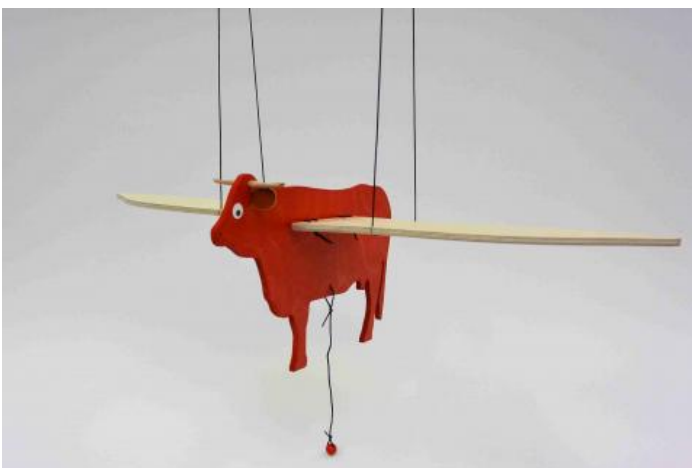

Mobiles

Avec le vent, Zigotto fait sans arrêt le pitre

H : 65 cm x Larg. : 21 cm x Ep. : 5 mm

Zigotto, le clown écolo

Mobile à suspendre peint des 2 côtés

PRIX : 26 EUR

Cette dernière est un objet de décoration original et coloré qui donnera du peps dans votre environnement et celui de vos petits.

Long. : 65 cm + ficelle de 100 cm

Guirlande Crayons

C'est une guirlande verticale constituée de jolis crayons de couleurs et de perles en bois !

PRIX : 23 EUR

La Cigogne

Mobile cigogne d'une très belle envergure

PRIX : **45 EUR**

Elle apaise par le mouvement de ses ailes lent et gracieux

Longueur oiseau : 60 cm / Envergure des ailes : 74 cm / épaisseur : 6 mm

Salers Volante Colorée !

Mobile à suspendre

PRIX : **38 EUR**