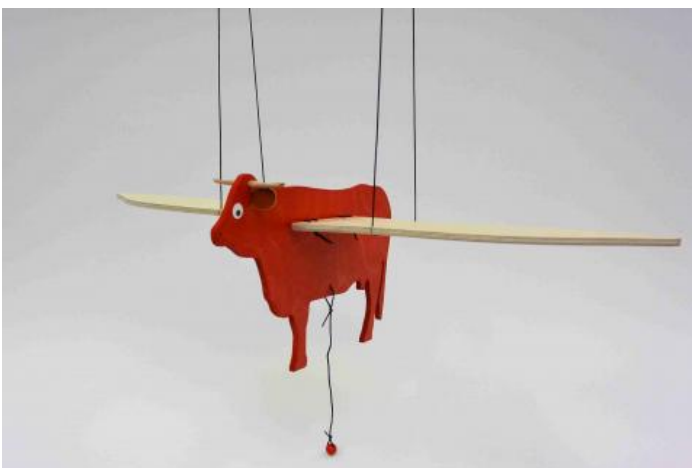

## **Guirlande Crayons**

C'est une guirlande verticale constituée de jolis crayons de couleurs et de perles en bois !

**PRIX : 23 EUR**

## La Cigogne

Mobile cigogne d'une très belle envergure

PRIX : **45 EUR**

Elle apaise par le mouvement de ses ailes lent et gracieux

Longueur oiseau : 60 cm / Envergure des ailes : 74 cm / épaisseur : 6 mm

## Salers Volante Colorée !

Mobile à suspendre

PRIX : **38 EUR**

Cette vache Salers aux cornes de hêtre et aux oreilles de cuir, est un spécimen unique, exclusif chez Les jouets de Fanny !

H :19 cm x Larg. :59 cm x Ep.:5 mm