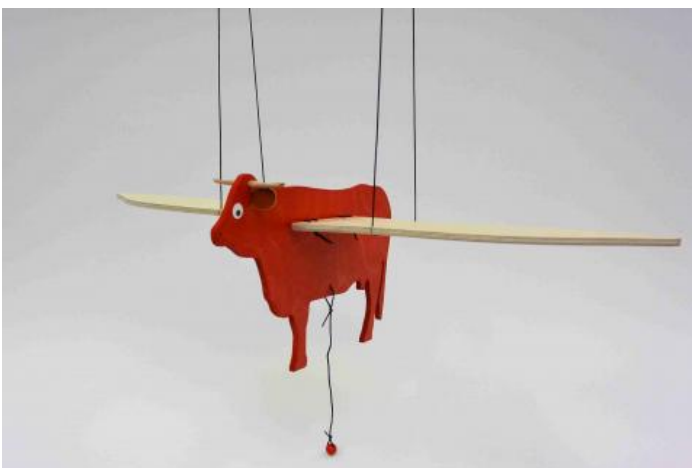

Mobiles

Avec le vent, Zigotto fait sans arrêt le pitre

H : 65 cm x Larg. : 21 cm x Ep. : 5 mm

Zigotto, le clown écolo

Mobile à suspendre peint des 2 côtés

PRIX : **26 EUR**

Guirlande Crayons

C'est une guirlande verticale constituée de jolis crayons de couleurs et de perles en bois !

PRIX : **23 EUR**

Cette dernière est un objet de décoration original et coloré qui donnera du peps dans votre environnement et celui de vos petits.

Long. : 65 cm + ficelle de 100 cm

La Cigogne

Mobile cigogne d'une très belle envergure

PRIX : **45 EUR**

Elle apaise par le mouvement de ses ailes lent et gracieux

Longueur oiseau : 60 cm / Envergure des ailes : 74 cm / épaisseur : 6 mm

Salers Volante Colorée !

Mobile à suspendre

PRIX : **38 EUR**