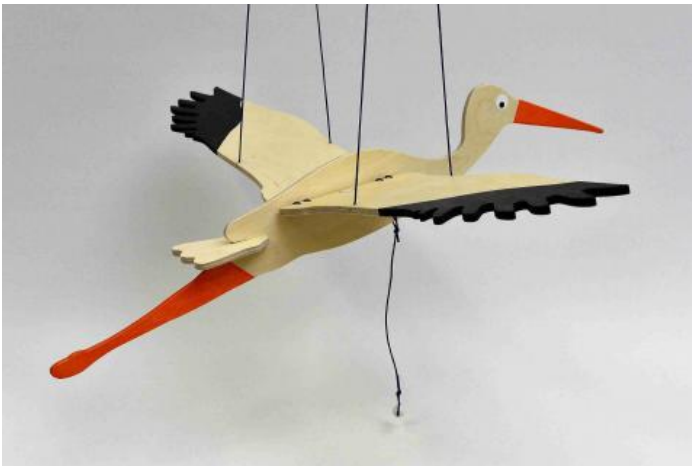

Jouet à pousser en bois massif

PRIX : 42 EUR

Lorsqu'il s'anime, ses pattes en cuir claquent au sol tour à tour, lui donnant un dandinement rigolo plus vrai que nature.

H. totale : 56 cm x Long. : 30 cm x Ep.: 22 mm

Mobiles

Avec le vent, Zigotto fait sans arrêt le pitre

H : 65 cm x Larg. : 21 cm x Ep. : 5 mm

Zigotto, le clown écolo

Mobile à suspendre peint des 2 côtés

PRIX : **26 EUR**

Guirlande Crayons

C'est une guirlande verticale constituée de jolis crayons de couleurs et de perles en bois !

PRIX : **23 EUR**

Cette dernière est un objet de décoration original et coloré qui donnera du peps dans votre environnement et celui de vos petits.

Long. : 65 cm + ficelle de 100 cm

La Cigogne

Mobile cigogne d'une très belle envergure

PRIX : **45 EUR**

Elle apaise par le mouvement de ses ailes lent et gracieux

Longueur oiseau : 60 cm / Envergure des ailes : 74 cm / épaisseur : 6 mm

Salers Volante Colorée !

Mobile à suspendre

PRIX : **38 EUR**