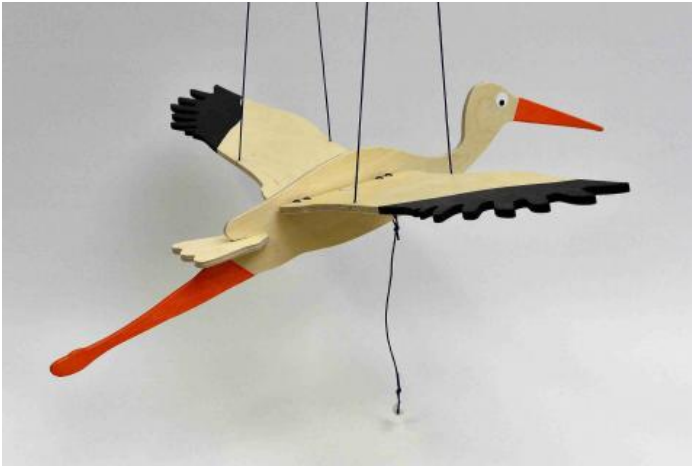

La Cigogne

Mobile cigogne d'une très belle envergure

PRIX : **45 EUR**

Elle apaise par le mouvement de ses ailes lent et gracieux

Longueur oiseau : 60 cm / Envergure des ailes : 74 cm / épaisseur : 6 mm