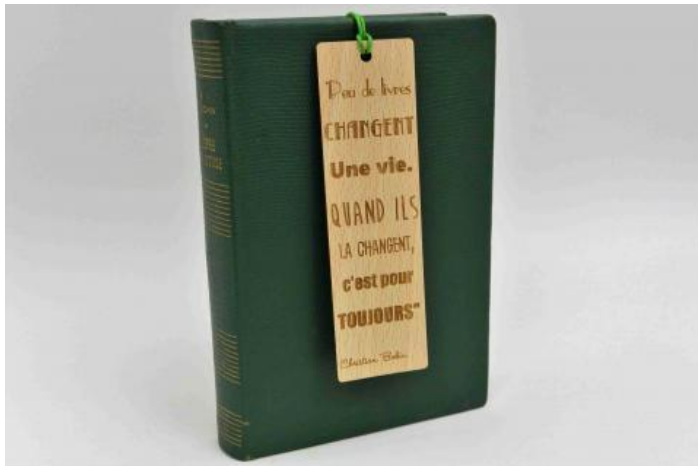

Peu de livres ...

Marque Page en Hêtre Massif de 2mm d'épaisseur

PRIX : **9 EUR**

Gravure laser par une entreprise Cantalienne également.

15,5 cm x 4,5 cm