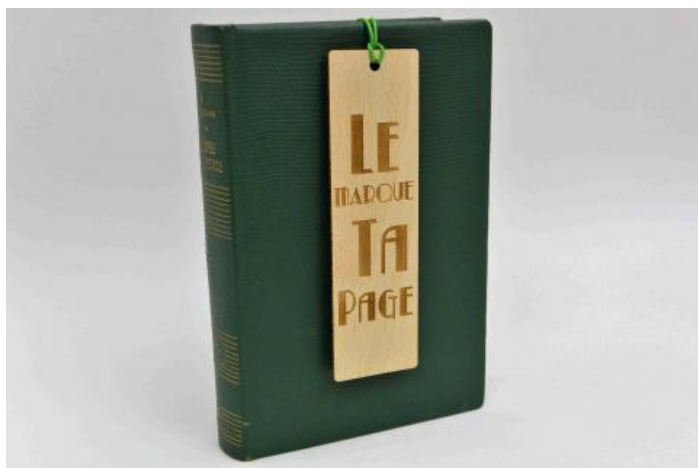

Longueur : 35 cm

Marques pages

Il est bon ...

Marque Page en Hêtre Massif de 2mm d'épaisseur

PRIX : **9 EUR**

Gravure laser par une entreprise Cantalienne également.

15,5 cm x 4,5 cm

Il va falloir qu'un jour ...

Marque Page en Hêtre Massif de 2mm d'épaisseur

PRIX : **9 EUR**

Gravure laser par une entreprise Cantalienne également.

15,5 cm x 4,5 cm

Peu de livres ...

Marque Page en Hêtre Massif de 2mm d'épaisseur

PRIX : **9 EUR**

Gravure laser par une entreprise Cantalienne également.

15,5 cm x 4,5 cm

Le Marque Ta Page !

Marque Page en Hêtre Massif de 2mm d'épaisseur

PRIX : **9 EUR**

Gravure laser par une entreprise Cantalienne également.