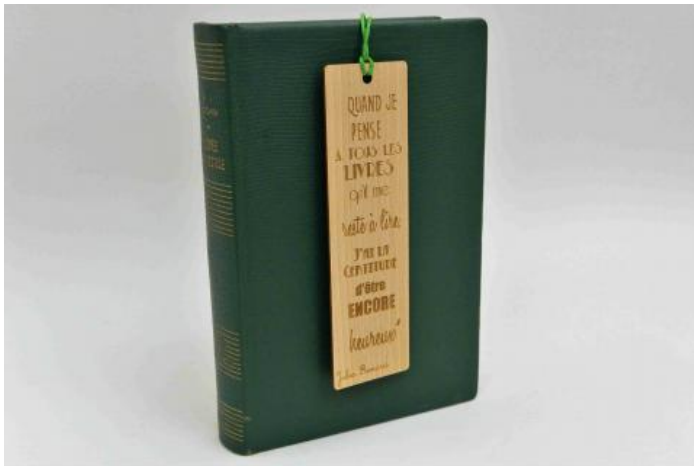

Gravure laser par une entreprise Cantalienne également.

15,5 cm x 4,5 cm

Le Marque Ta Page !

Marque Page en Hêtre Massif de 2mm d'épaisseur

PRIX : **9 EUR**

Gravure laser par une entreprise Cantalienne également.

15,5 cm x 4,5 cm

Quand je pense ...

Marque Page en Hêtre Massif de 2mm
d'épaisseur

PRIX : 9 EUR

Gravure laser par une entreprise Cantalienne également.

15,5 cm x 4,5 cm