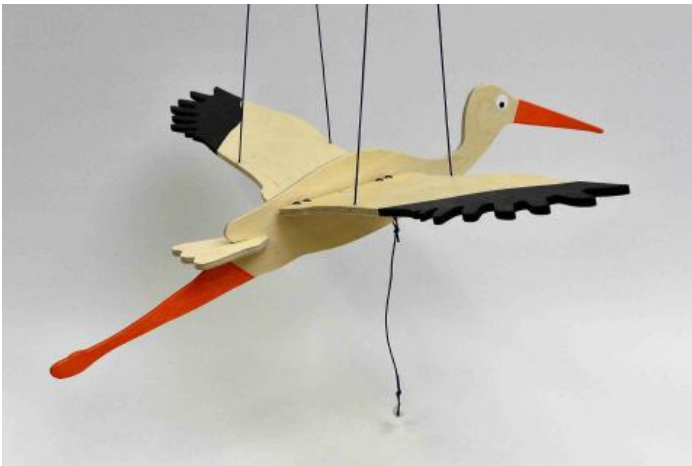

Woudiwou

Jouet animé

PRIX : **28 EUR**

Une petite impulsion du pic-vert en arrière le fait descendre le long de la tige en la piquant de son bec !

Diam. socle fleur : 15 cm x Haut. : 50 cm

Mobiles

Avec le vent, Zigotto fait sans arrêt le pitre

H : 65 cm x Larg. : 21 cm x Ep. : 5 mm

Zigotto, le clown écolo

Mobile à suspendre peint des 2 côtés

PRIX : **26 EUR**

Cette dernière est un objet de décoration original et coloré qui donnera du peps dans votre environnement et celui de vos petits.

Long. : 65 cm + ficelle de 100 cm

Guirlande Crayons

C'est une guirlande verticale constituée de jolis crayons de couleurs et de perles en bois !

PRIX : **23 EUR**

La Cigogne

Mobile cigogne d'une très belle envergure

PRIX : **45 EUR**

Elle apaise par le mouvement de ses ailes lent et gracieux

Longueur oiseau : 60 cm / Envergure des ailes : 74 cm / épaisseur : 6 mm

Salers Volante Colorée !

Mobile à suspendre

PRIX : **38 EUR**