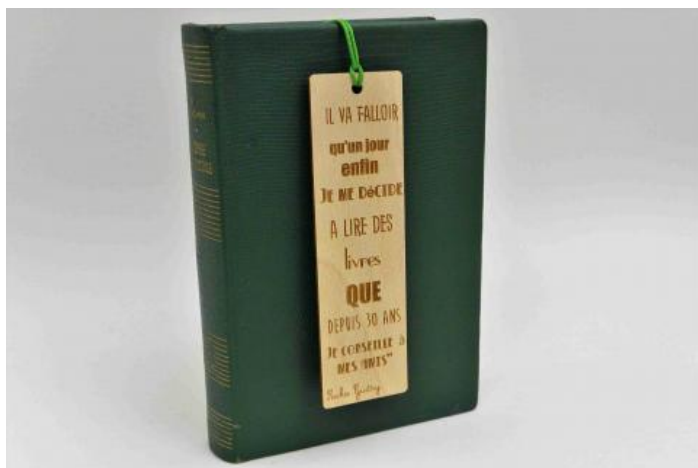

Longueur : 35 cm

Marques pages

Il est bon ...

Marque Page en Hêtre Massif de 2mm d'épaisseur

PRIX : **9 EUR**

Gravure laser par une entreprise Cantalienne également.

15,5 cm x 4,5 cm

Il va falloir qu'un jour ...