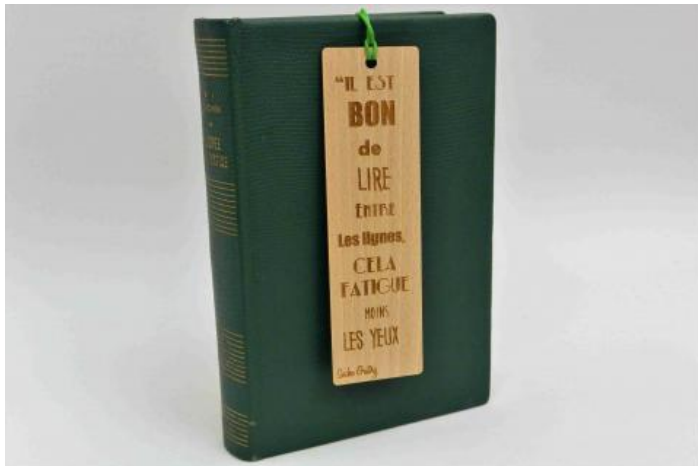

Longueur : 35 cm

Marques pages

Il est bon ...

Marque Page en Hêtre Massif de 2mm d'épaisseur

PRIX : **9 EUR**

Gravure laser par une entreprise Cantalienne également.

15,5 cm x 4,5 cm

Il va falloir qu'un jour ...