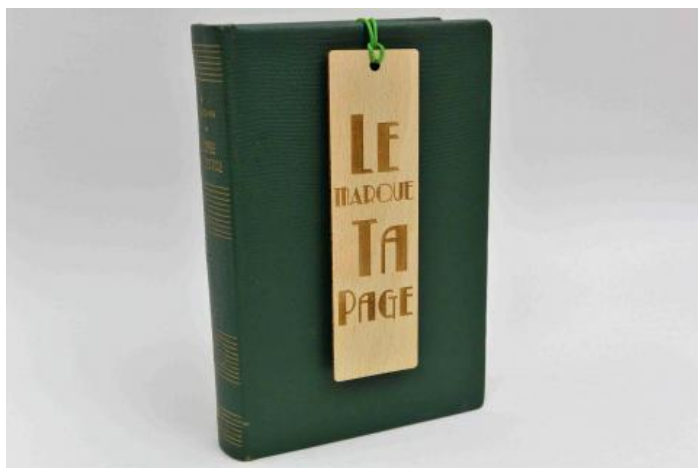

PRIX : 9 EUR

Gravure laser par une entreprise Cantalienne également.

15,5 cm x 4,5 cm

Gravure laser par une entreprise Cantalienne également.

15,5 cm x 4,5 cm

Peu de livres ...

Marque Page en Hêtre Massif de 2mm d'épaisseur

PRIX : **9 EUR**

Gravure laser par une entreprise Cantalienne également.

15,5 cm x 4,5 cm

Le Marque Ta Page !

Marque Page en Hêtre Massif de 2mm d'épaisseur

PRIX : **9 EUR**

Quand je pense ...

Marque Page en Hêtre Massif de 2mm
d'épaisseur