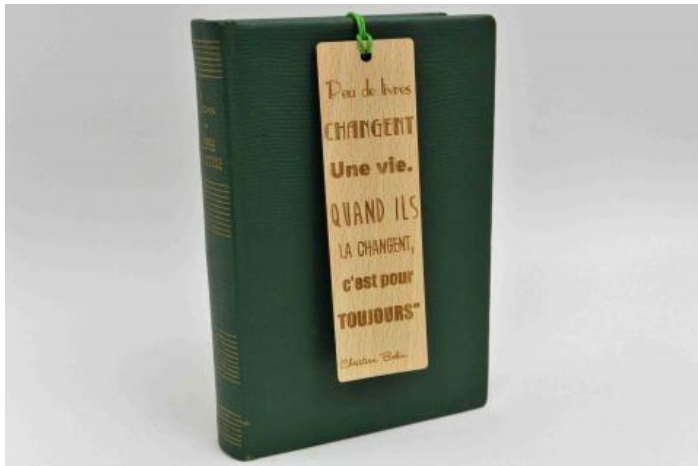

Gravure laser par une entreprise Cantalienne également.

15,5 cm x 4,5 cm

Peu de livres ...

Marque Page en Hêtre Massif de 2mm d'épaisseur

PRIX : **9 EUR**