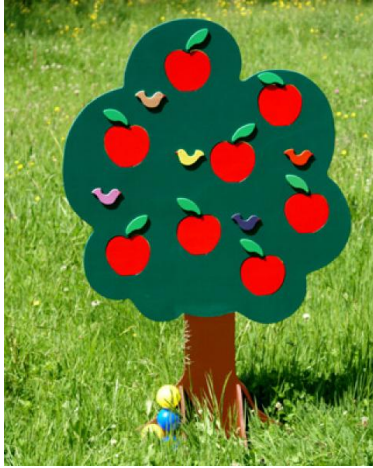

PRIX : **45 EUR**

Elle apaise par le mouvement de ses ailes lent et gracieux

Longueur oiseau : 60 cm / Envergure des ailes : 74 cm / épaisseur : 6 mm

Salers Volante Colorée !

Mobile à suspendre

PRIX : **38 EUR**

Cette vache Salers aux cornes de hêtre et aux oreilles de cuir, est un spécimen unique, exclusif chez Les jouets de Fanny !

H :19 cm x Larg. :59 cm x Ep.:5 mm

Véhicules

La Deudeuche

2 CV en bois massif

PRIX : 16 EUR

Une Deudeuche en bois : Spécimen vintage unique.

H : 6 cm X long : 14 cm X ép : 30 mm

Arbres Chamboulos

Pommier

Ce jouet est un chamboule-tout

PRIX : 110 EUR

Le but est de lancer les balles en visant les cibles (pommes) sur l'arbre. 4 balles légères et sans danger, sont fournies avec l'arbre. Le pied stabilisateur de l'arbre, est démontable pour un rangement aisé.