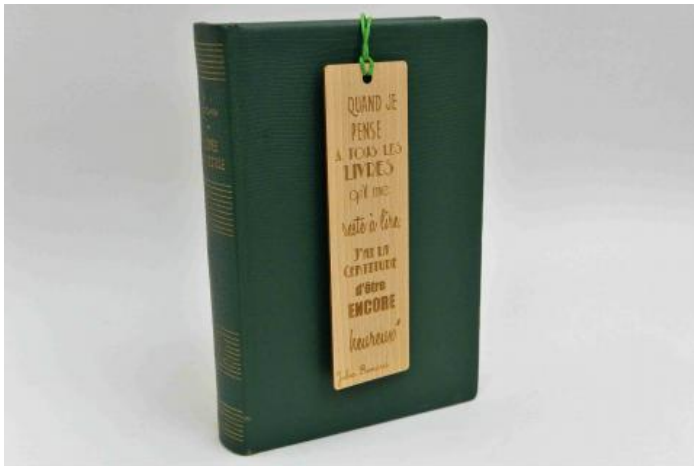

PRIX : **9 EUR**

Gravure laser par une entreprise Cantalienne également.

15,5 cm x 4,5 cm

Le Marque Ta Page !

Marque Page en Hêtre Massif de 2mm d'épaisseur

PRIX : **9 EUR**

Quand je pense ...

Marque Page en Hêtre Massif de 2mm
d'épaisseur