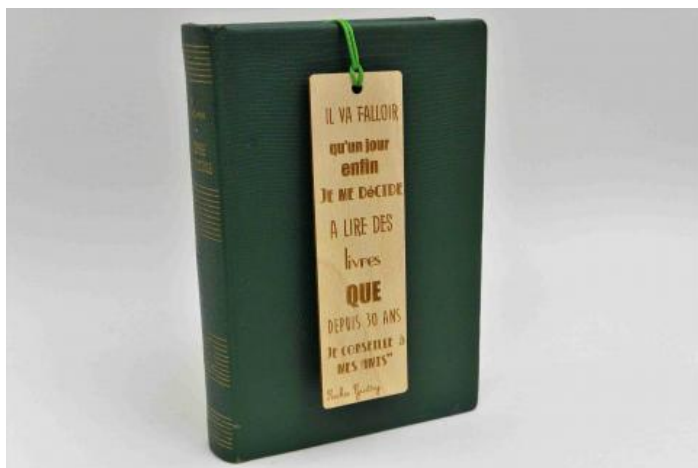

Il va falloir qu'un jour ...

Marque Page en Hêtre Massif de 2mm d'épaisseur

PRIX : 9 EUR

Gravure laser par une entreprise Cantalienne également.

15,5 cm x 4,5 cm