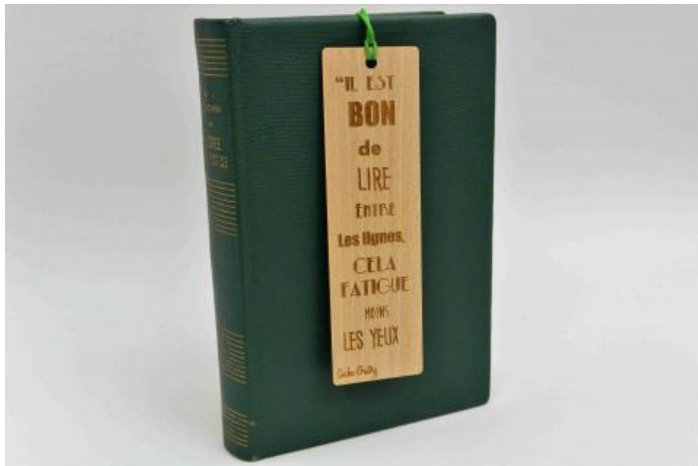

RIX : **8 EUR**

Longueur : 35 cm

*IMAGE
NON
DISPONIBLE*

Colliers enfants / Maison

Pendentif en frêne massif de 4mm d'épaisseur
et cordon en coton ciré

PRIX : 14 EUR

Longueur : 35 cm

Marques pages