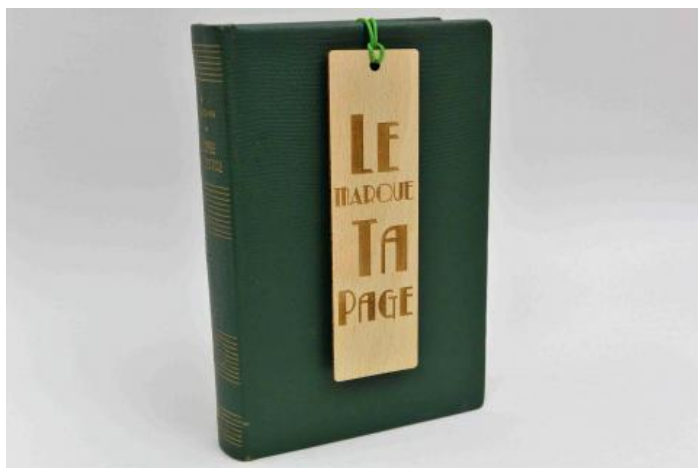

PRIX : 9 EUR

Gravure laser par une entreprise Cantalienne également.

15,5 cm x 4,5 cm

Gravure laser par une entreprise Cantalienne également.

15,5 cm x 4,5 cm

Peu de livres ...

Marque Page en Hêtre Massif de 2mm d'épaisseur

PRIX : 9 EUR

Gravure laser par une entreprise Cantalienne également.

15,5 cm x 4,5 cm

Le Marque Ta Page !

Marque Page en Hêtre Massif de 2mm d'épaisseur

PRIX : 9 EUR

Quand je pense ...

Marque Page en Hêtre Massif de 2mm
d'épaisseur