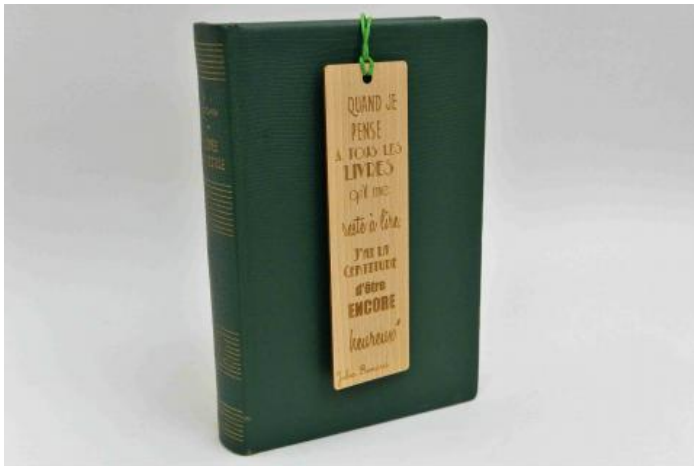

PRIX : 9 EUR

Gravure laser par une entreprise Cantalienne également.

15,5 cm x 4,5 cm

Le Marque Ta Page !

Marque Page en Hêtre Massif de 2mm d'épaisseur

PRIX : 9 EUR

Quand je pense ...

Marque Page en Hêtre Massif de 2mm
d'épaisseur