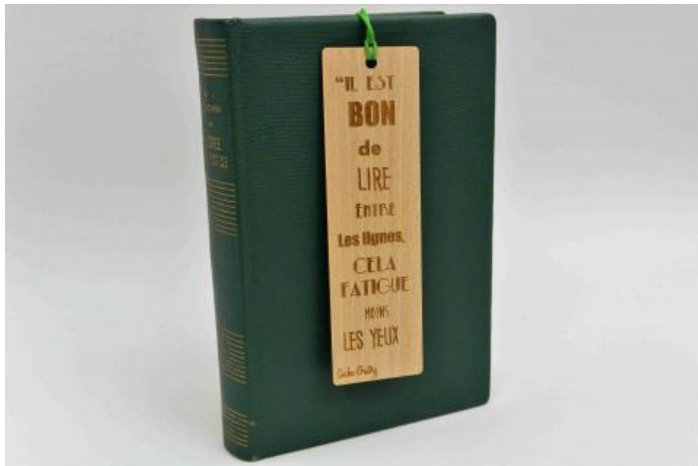

PRIX : **8 EUR**

Longueur : 35 cm

IMAGE
NON
DISPONIBLE

Colliers enfants / Maison

Pendentif en frêne massif de 4mm d'épaisseur
et cordon en coton ciré

PRIX : 14 EUR

Longueur : 35 cm

Marques pages