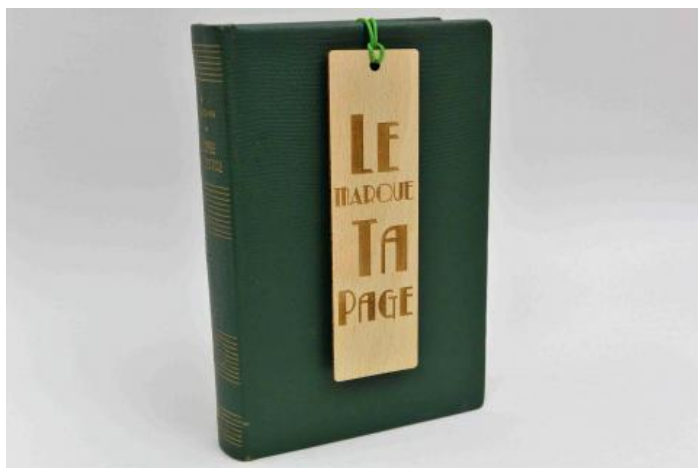

PRIX : 9 EUR

Gravure laser par une entreprise Cantalienne également.

15,5 cm x 4,5 cm

Peu de livres ...

Marque Page en Hêtre Massif de 2mm d'épaisseur

PRIX : **9 EUR**

Gravure laser par une entreprise Cantalienne également.

15,5 cm x 4,5 cm

Le Marque Ta Page !

Marque Page en Hêtre Massif de 2mm d'épaisseur

PRIX : **9 EUR**

Gravure laser par une entreprise Cantalienne également.

15,5 cm x 4,5 cm

Quand je pense ...

Marque Page en Hêtre Massif de 2mm
d'épaisseur