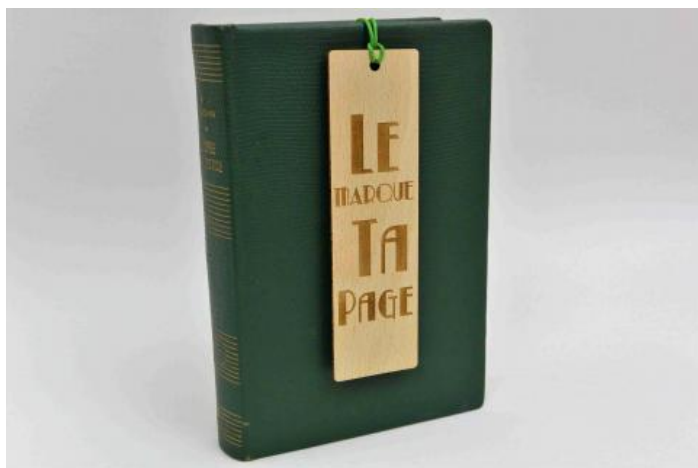

PRIX : **9 EUR**

Gravure laser par une entreprise Cantalienne également.

15,5 cm x 4,5 cm

Gravure laser par une entreprise Cantalienne également.

15,5 cm x 4,5 cm

Peu de livres ...

Marque Page en Hêtre Massif de 2mm d'épaisseur

PRIX : **9 EUR**

Gravure laser par une entreprise Cantalienne également.

15,5 cm x 4,5 cm

Le Marque Ta Page !

Marque Page en Hêtre Massif de 2mm d'épaisseur

PRIX : **9 EUR**

Quand je pense ...

Marque Page en Hêtre Massif de 2mm
d'épaisseur