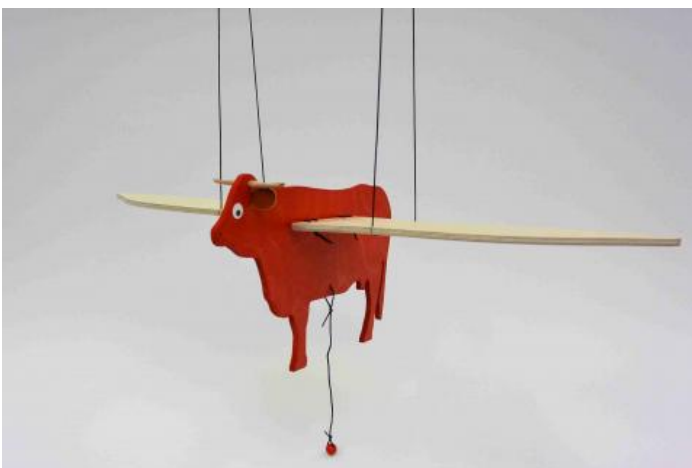

H : 65 cm x Larg. : 21 cm x Ep. : 5 mm

Zigotto, le clown écolo

Mobile à suspendre peint des 2 côtés

PRIX : **26 EUR**

Cette dernière est un objet de décoration original et coloré qui donnera du peps dans votre environnement et celui de vos petits.

Long. : 65 cm + ficelle de 100 cm

Guirlande Crayons

C'est une guirlande verticale constituée de jolis crayons de couleurs et de perles en bois !

PRIX : **23 EUR**

La Cigogne

Mobile cigogne d'une très belle envergure

PRIX : **45 EUR**

Elle apaise par le mouvement de ses ailes lent et gracieux

Longueur oiseau : 60 cm / Envergure des ailes : 74 cm / épaisseur : 6 mm

Salers Volante Colorée !

Mobile à suspendre

PRIX : **38 EUR**