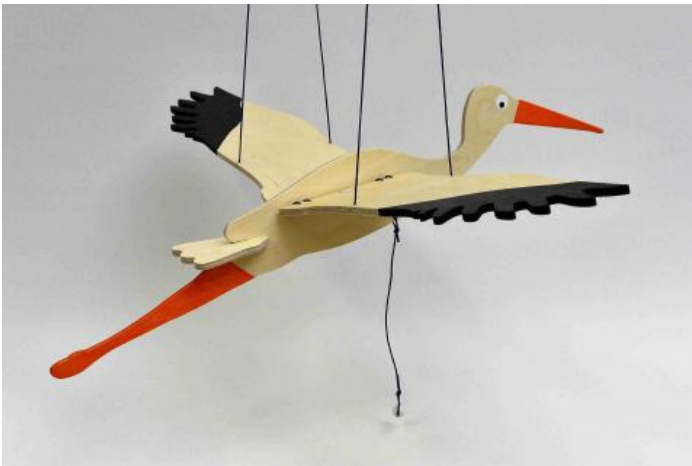

H : 65 cm x Larg. : 21 cm x Ep. : 5 mm

Zigotto, le clown écolo

Mobile à suspendre peint des 2 côtés

PRIX : **26 EUR**

Cette dernière est un objet de décoration original et coloré qui donnera du peps dans votre environnement et celui de vos petits.

Long. : 65 cm + ficelle de 100 cm

Guirlande Crayons

C'est une guirlande verticale constituée de jolis crayons de couleurs et de perles en bois !

PRIX : **23 EUR**

La Cigogne

Mobile cigogne d'une très belle envergure

PRIX : **45 EUR**

Elle apaise par le mouvement de ses ailes lent et gracieux

Longueur oiseau : 60 cm / Envergure des ailes : 74 cm / épaisseur : 6 mm

Salers Volante Colorée !

Mobile à suspendre

PRIX : **38 EUR**