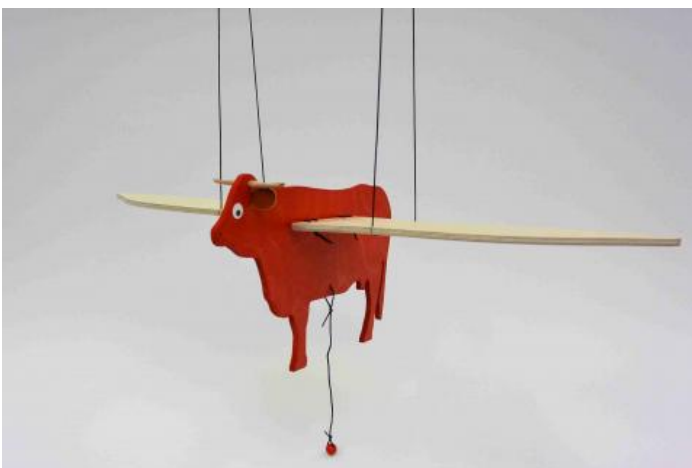

H : 65 cm x Larg. : 21 cm x Ep. : 5 mm

Zigotto, le clown écolo

Mobile à suspendre peint des 2 côtés

PRIX : 26 EUR

Cette dernière est un objet de décoration original et coloré qui donnera du peps dans votre environnement et celui de vos petits.

Long. : 65 cm + ficelle de 100 cm

Guirlande Crayons

C'est une guirlande verticale constituée de jolis crayons de couleurs et de perles en bois !

PRIX : 23 EUR

La Cigogne

Mobile cigogne d'une très belle envergure

PRIX : **45 EUR**

Elle apaise par le mouvement de ses ailes lent et gracieux

Longueur oiseau : 60 cm / Envergure des ailes : 74 cm / épaisseur : 6 mm

Salers Volante Colorée !

Mobile à suspendre

PRIX : **38 EUR**