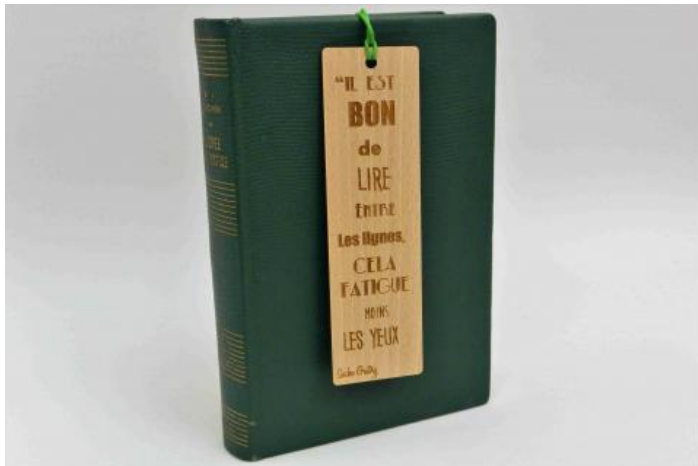

PRIX : **8 EUR**

Longueur : 35 cm

*IMAGE
NON
DISPONIBLE*

Colliers enfants / Maison

Pendentif en frêne massif de 4mm d'épaisseur
et cordon en coton ciré

PRIX : 14 EUR

Longueur : 35 cm

Marques pages