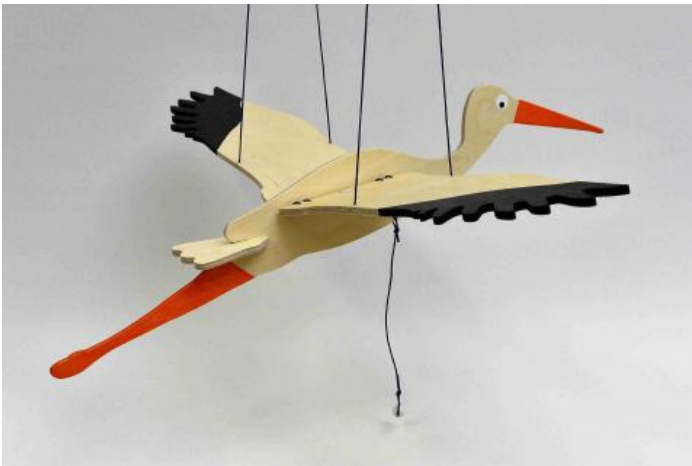

H : 65 cm x Larg. : 21 cm x Ep. : 5 mm

Zigotto, le clown écolo

Mobile à suspendre peint des 2 côtés

PRIX : 26 EUR

Cette dernière est un objet de décoration original et coloré qui donnera du peps dans votre environnement et celui de vos petits.

Long. : 65 cm + ficelle de 100 cm

Guirlande Crayons

C'est une guirlande verticale constituée de jolis crayons de couleurs et de perles en bois !

PRIX : 23 EUR

La Cigogne

Mobile cigogne d'une très belle envergure

PRIX : **45 EUR**

Elle apaise par le mouvement de ses ailes lent et gracieux

Longueur oiseau : 60 cm / Envergure des ailes : 74 cm / épaisseur : 6 mm

Salers Volante Colorée !

Mobile à suspendre

PRIX : **38 EUR**