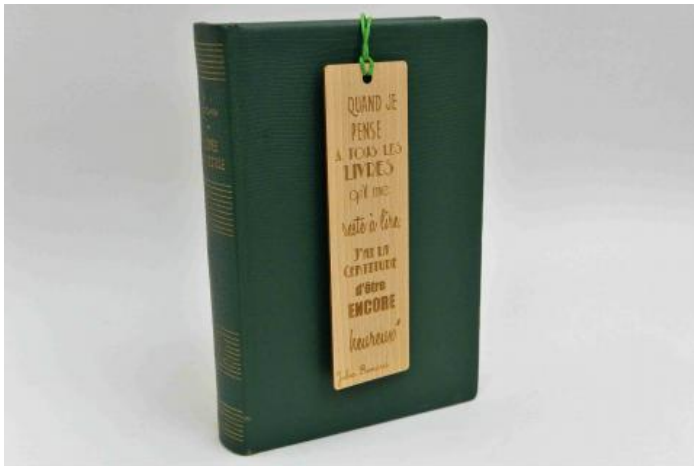

15,5 cm x 4,5 cm

Le Marque Ta Page !

Marque Page en Hêtre Massif de 2mm d'épaisseur

PRIX : **9 EUR**

Gravure laser par une entreprise Cantalienne également.

15,5 cm x 4,5 cm

Quand je pense ...

Marque Page en Hêtre Massif de 2mm
d'épaisseur