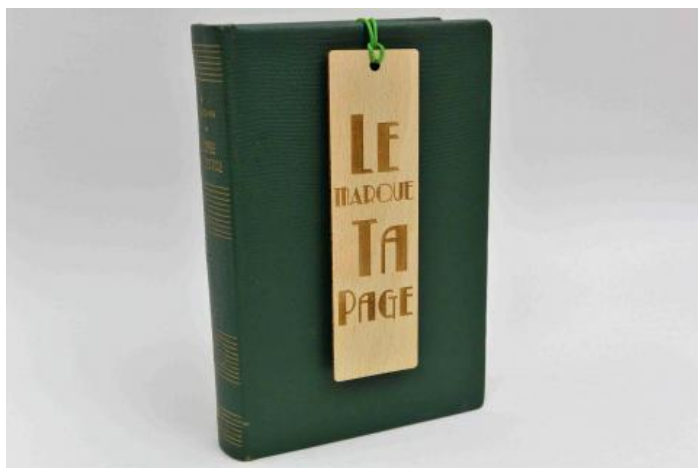

PRIX : **9 EUR**

Gravure laser par une entreprise Cantalienne également.

15,5 cm x 4,5 cm

Peu de livres ...

Marque Page en Hêtre Massif de 2mm d'épaisseur

PRIX : **9 EUR**

Gravure laser par une entreprise Cantalienne également.

15,5 cm x 4,5 cm

Le Marque Ta Page !

Marque Page en Hêtre Massif de 2mm d'épaisseur

PRIX : **9 EUR**

Gravure laser par une entreprise Cantalienne également.

15,5 cm x 4,5 cm

Quand je pense ...

Marque Page en Hêtre Massif de 2mm
d'épaisseur