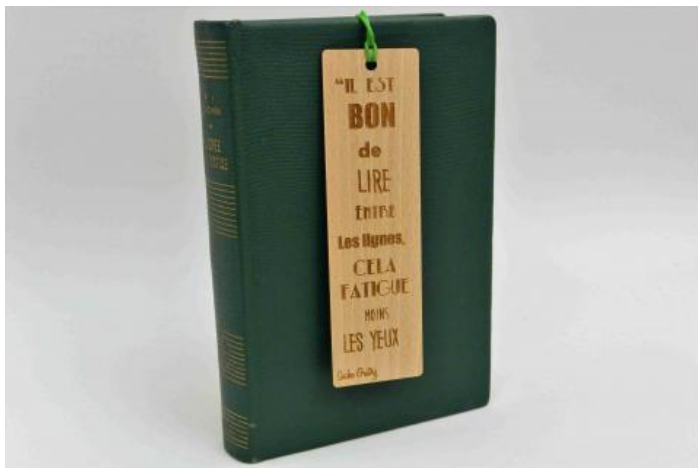

PRIX : **8 EUR**

Longueur : 35 cm

*IMAGE
NON
DISPONIBLE*

Colliers enfants / Maison

Pendentif en frêne massif de 4mm d'épaisseur
et cordon en coton ciré

PRIX : 14 EUR

Longueur : 35 cm

Marques pages